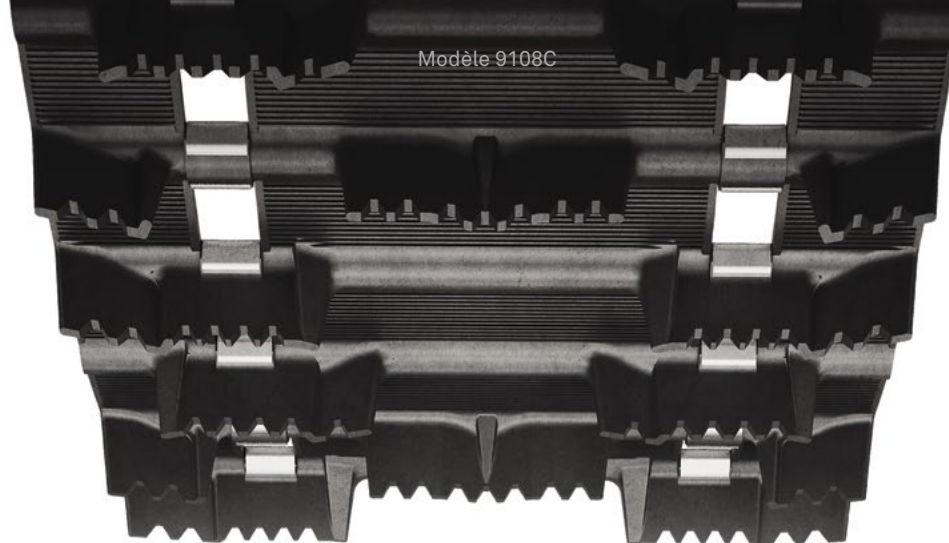

Modèle 9108C

CAMSO

# Intense

Entièrement motivée par la neige

Dotée de crampons d'une hauteur de 1,5 po pour les conducteurs sur et hors sentier, cette chenille appréciée depuis longtemps bénéficie de performances et d'une durabilité reconnues. Excellentes performances dans tous les types de neige.

- Profils en dents de scie pour une maniabilité, une accélération et un freinage incomparables sur sentier damé
- Profils pleins en forme de V procurant une excellente traction sur neige molle et poudreuse