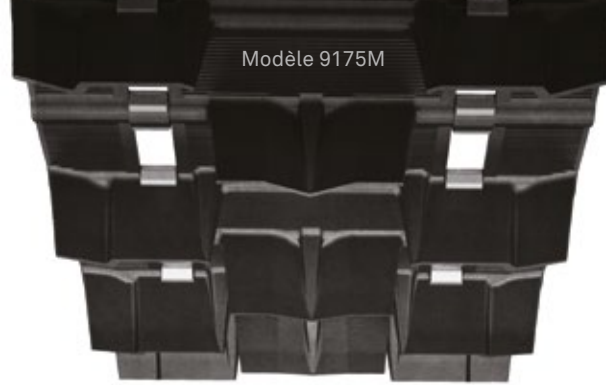

Modèle 9105M

Modèle 9175M

CAMSO

Challenger Extreme

Défiez la montagne dans **tous les types de neige**

Née de la même conception que la chenille Challenger classique, mais dotée de crampons en dents de scie encore plus hauts, elle facilite la conduite hors-piste sur poudreuse sans fond et la montée de pentes escarpées tout en demeurant polyvalente.

- Conception rigide éprouvée pour un meilleur rendement général et une grande durabilité
- Crampons en dents de scie pour une adhérence sur sentiers et dans la neige soufflée par le vent
- Offerte en plusieurs longueurs allant jusqu'à 174 po afin de convenir aux motoneiges les plus populaires

CAMSO

Challenger Extreme

Défiez la montagne dans **la neige poudreuse**

Née de la même conception que la chenille Challenger classique, mais dotée de crampons en dents de scie plus hauts particulièrement efficaces dans la neige poudreuse sans fond, elle facilite la conduite hors-piste et la montée de pentes escarpées.

- Profils pleine cuillère et crampons profonds pour une flottaison et une traction dans la poudreuse légère
- Offert avec un pas diamétral de 3 po

Profils en dents de scie pour plus de polyvalence sur tous types de neige