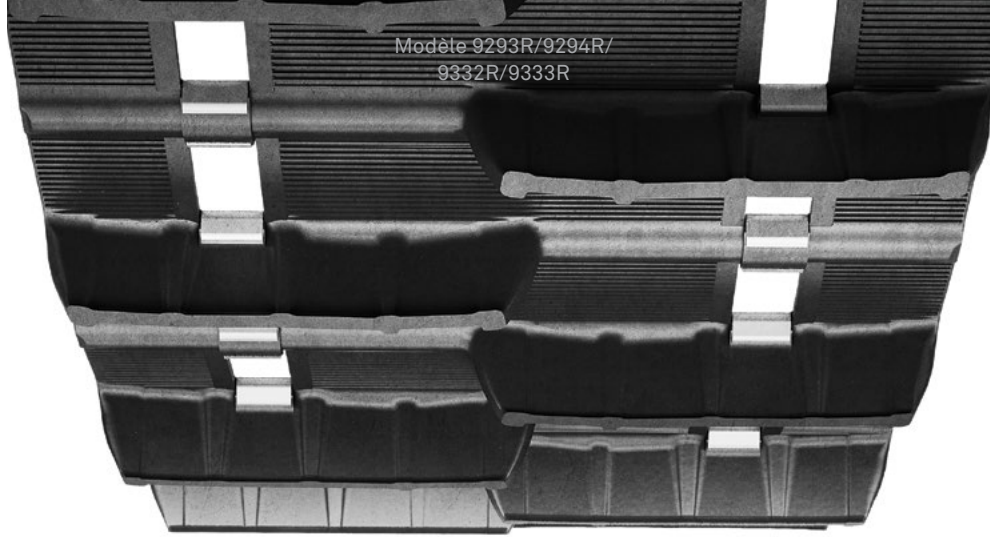

Modèle 9293R/9294R/
9332R/9333R

CAMSO

Sno X

Prête à partir

Des conceptions haute performance, personnalisées pour la compétition Snocross et éprouvées par des équipes de course professionnelles. Des crampons fermes et des composés de caoutchouc spécialisés procurent les meilleurs départs pour rester en tête.

- Profils de 1,75 po de hauteur, le choix des pilotes professionnels
- Profils extérieurs ultra-rigides assurant des départs agressifs parfaits
- Homologation ISR pour utilisation en classe modifiée

MODÈLE	DIMENSIONS	HAUTEUR DES PROFILS	POIDS	PAS DIAMÉTRAL	AGRAFES
9067R ¹	15 po x 121 po (38 cm x 307 cm)	1,75 po (44 mm)	41 lb (18,5 kg)	2,52 po (64 mm)	Tous les pas
9205R ¹	15 po x 136 po (38 cm x 345 cm)	1,75 po (44 mm)	46 lb (20,75 kg)	2,52 po (64 mm)	Tous les pas
9206R ¹	15 po x 144 po (38 cm x 366 cm)	1,75 po (44 mm)	48 lb (21,75 kg)	2,52 po (64 mm)	Tous les pas
9293R	15 po x 120 po (38 cm x 305 cm)	1,75 po (44 mm)	37 lb (16,75 kg)	2,86 po (73 mm)	Tous les pas
9294R	15 po x 129 po (38 cm x 326 cm)	1,75 po (44 mm)	40 lb (18,25 kg)	2,86 po (73 mm)	Tous les pas
9332R	15 po x 137 po (38 cm x 348 cm)	1,75 po (44 mm)	44 lb (20 kg)	2,86 po (73 mm)	Tous les pas
9333R	15 po x 146 po (38 cm x 371 cm)	1,75 po (44 mm)	45 lb (20,5 kg)	2,86 po (73 mm)	Tous les pas
9382R	10 po x 93 po (25,4 cm x 236 cm)	0,5 po (13 mm)	16 lb (7,5 kg)	2,59 po (66 mm)	Tous les pas