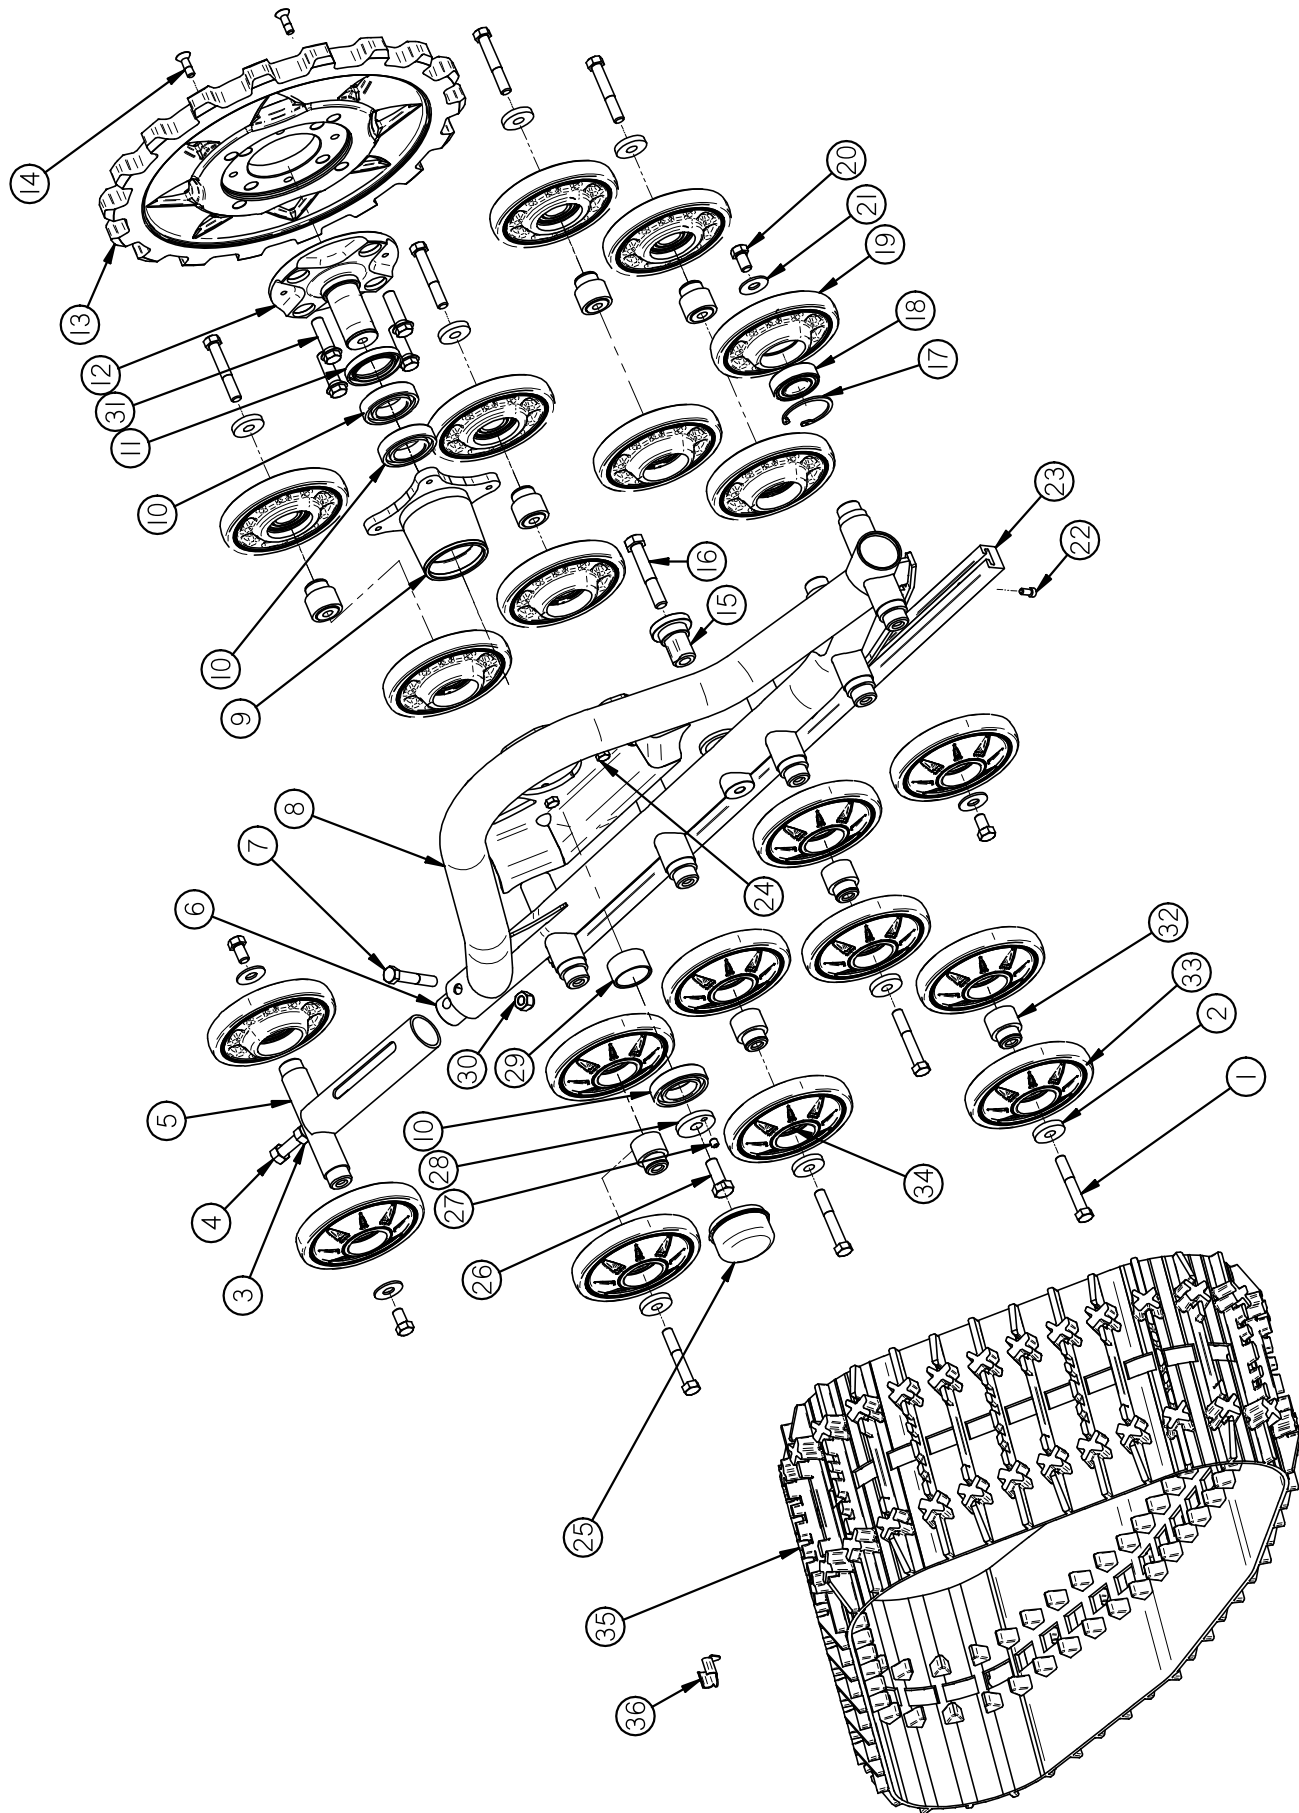

ASSEMBLAGE XTRACKb AVANT DROIT / RIGHT FRONT XTRACKb ASSEMBLY

ASSEMBLAGE XTRACKb AVANT DROIT / RIGHT FRONT XTRACKb ASSEMBLY

RÉF	# pièce/part	QTÉ/QTY
1	HB7116-14x314ZBG2L	4
2	FW7116USS	4
3	02RO-007	10
4	HB5116-18NCx314ZBG5	4
5	04TU-006	1
6	03ST-052D / VOIR / SEE 03ST-052G NOTE A	1
7	04TF-022	1
8	FW7116USS	1
9	02RT-001	1
10	04D0-014	2
11	HN518-11ZBG2	2
12	04D0-026	1
13	BB6007-RSR	3
14	02BM-005	4
15	02JE-002	1
16	04M0-226	1

RÉF	# pièce/part	QTÉ/QTY
17	03BA-010 / VOIR / SEE 03BA-011 NOTE B	1
18	HSFCS5116-18x1B2L	2
19	FW518USS	2
20	02RU-002	1
21	04TU-002	1
22	04RL-009	2
23	02RU-001	2
24	HLN518-11ZBG5	1
25	04D0-027	1
26	BB6205-2RSC3	10
27	RR5000-206	16
28	03TF-005	1
29	HN7116-14STG2B	1
30	03TE-012	1
31	HLN7116-14ZBG2	1
32	HB7116-14NCx2-112	1

RÉF	# pièce/part	QTÉ/QTY
33	02CA-001	2
34	04AR-096	6
35	04LI-014	1
36	04RO-008	6
37	04RL-012	6
38	HB7116-14x2-314ZBG8L	6
39	BB6205-2RSC3	6
40	HSHCS114-20x112ZBG2	1
41	02CA-003	1
42	HB112-13x1-114ZBG2L	1
43	HSSSCUP5116x5116	1
44	04RS-001	1
45	02CH-005	1
46	CLIP-90-37RC	1

NOTES:

A) 03ST-052D COTÉ DROIT / RIGHT SIDE - 03ST-052G COTÉ GAUCHE / LEFT SIDE

B) SUR MODÈLES 99XT-121 BARBOTIN 03BA-011 - ON 99XT-121 MODELS, SPROCKET 03BA-011.

ASSEMBLAGE XTRACKb ARRIÈRE DROIT / RIGHT REAR XTRACKb ASSEMBLY