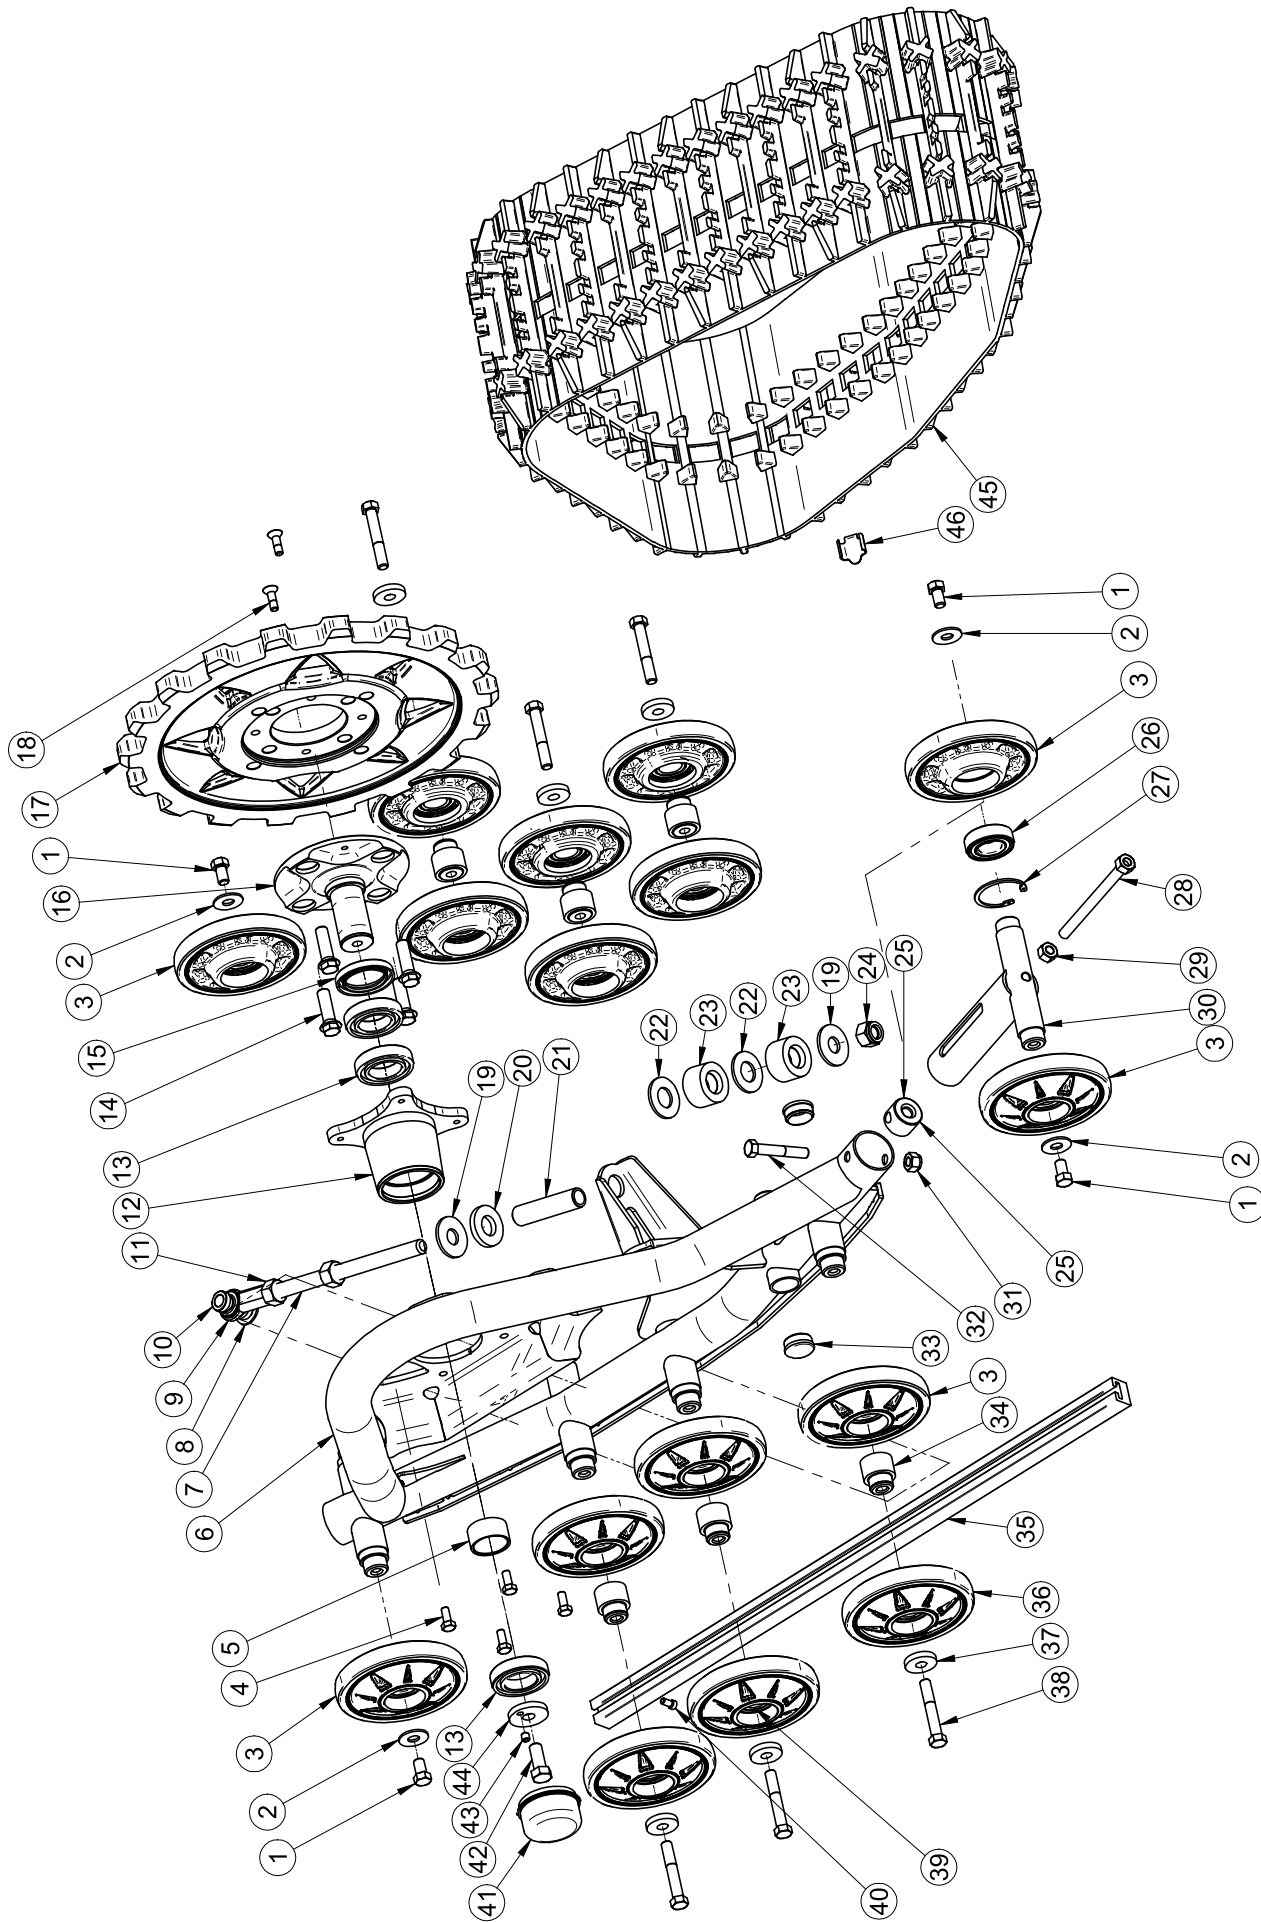

LISTE DE PIÈCES PARTS LIST

99XT-108, 99XT-118, 99XT-128 :

www.tjd.ca

Les Fabrications TJD.

© Tout droits réservés **Les Fabrications TJD**, Rivière-du-Loup, G5R 5X9, Aucune copie ou reproduction de ce manuel, en tout ou en partie, ne doit être fait sans le consentement explicite de **Les Fabrications TJD**.

ASSEMBLAGE XTRACKb AVANT DROIT / RIGHT FRONT XTRACKb ASSEMBLY

ASSEMBLAGE XTRACKb AVANT DROIT / RIGHT FRONT XTRACKb ASSEMBLY

RÉF	# pièce/part	QTÉ/QTY
1	HB7116-14x314ZBG2L	4
2	FW7116USS	4
3	02RO-007	10
4	HB5116-18NCx314ZBG5	4
5	04TU-006	1
6	03ST-052D / VOIR / SEE 03ST-052G NOTE A	1
7	04TF-022	1
8	FW7116USS	1
9	02RT-001	1
10	04D0-014	2
11	HN518-11ZBG2	2
12	04D0-026	1
13	BB6007-RSR	3
14	02BM-005	4
15	02JE-002	1
16	04M0-226	1

RÉF	# pièce/part	QTÉ/QTY
17	03BA-010 / VOIR / SEE 03BA-011 NOTE B	1
18	HSFCS5116-18x1B2L	2
19	FW518USS	2
20	02RU-002	1
21	04TU-002	1
22	04RL-009	2
23	02RU-001	2
24	HLN518-11ZBG5	1
25	04D0-027	1
26	BB6205-2RSC3	10
27	RR5000-206	16
28	03TF-005	1
29	HN7116-14STG2B	1
30	03TE-012	1
31	HLN7116-14ZBG2	1
32	HB7116-14NCx2-112	1

RÉF	# pièce/part	QTÉ/QTY
33	02CA-001	2
34	04AR-096	6
35	04LI-014	1
36	04RO-008	6
37	04RL-012	6
38	HB7116-14x2-314ZBG8L	6
39	BB6205-2RSC3	6
40	HSHCS114-20x112ZBG2	1
41	02CA-003	1
42	HB112-13x1-114ZBG2L	1
43	HSSSCUP5116x5116	1
44	04RS-001	1
45	02CH-005	1
46	CLIP-90-37RC	1