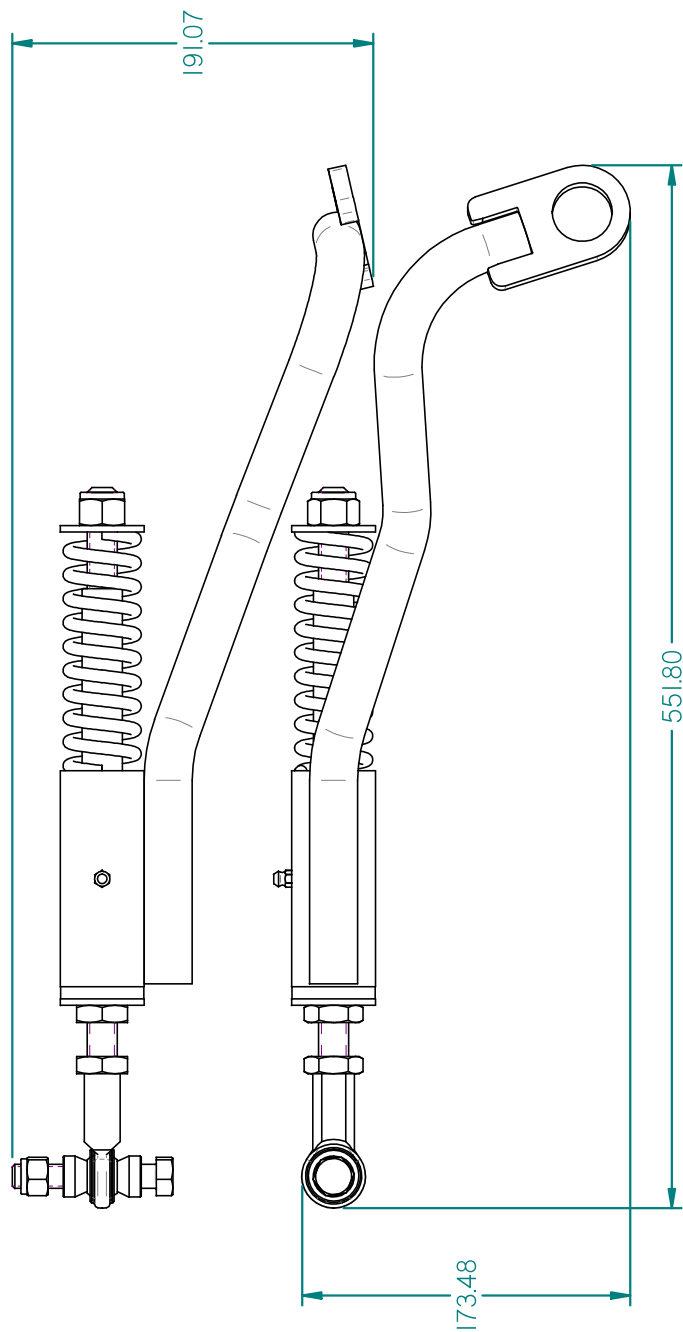

RÉF	# pièce/part	QTÉ/QTY
1	03BS-007G	1
2	02RU-002	1
3	FW518USS	2
4	00TS-014	1
5	04TU-065	1
6	HLN518-11ZBG5	1
7	HGH14-28NFx35164	1
8	HLN112-13ZBG2	1
9	04DO-014	2
10	HB112-13x37BG2	1
11	02RC-001	1

Les Fabrications TJD inc.
147, chemin des Raymond
Rivière-du-Loup (Québec)
Canada G5R 5X9
TéL : (418) 863-6885
Fax : (418) 862-8099
www.tjd.ca

CE DOCUMENT EST LA PROPRIÉTÉ DE LES FABRICATIONS TJD INC. IL NE DOIT PAS ÊTRE DÉVOILÉ, UTILISÉ OU REPRODUIT EN TOUT OU EN PARTIES SANS L'AUTORISATION ÉCRITE DE LES FABRICATIONS TJD INC.

TOLERANCES	
SAUF CONTRE INDICATION, LES DIMENSIONS SONT EN MILLIMÈTRES	
X ± 1 mm	
X ± 0.5 mm	
.XX ± 0.15 mm	
ANGLE ± 1°	
FINI DE SURFACE: 1.6	
PROJECTION:	

Rev.	Description	Date	Par