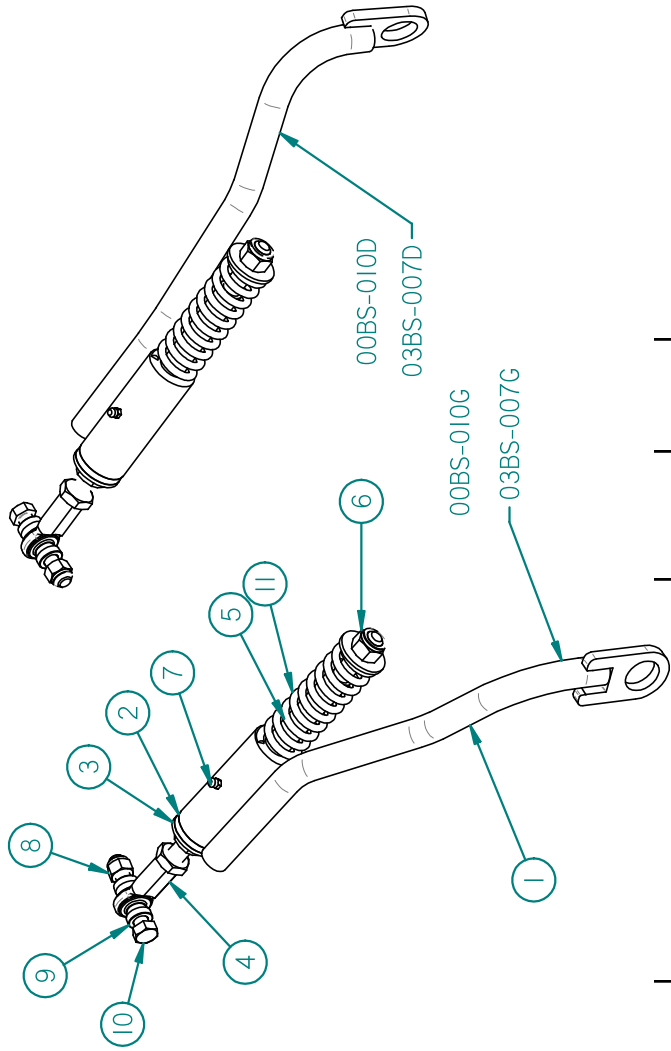

RÉF	# pièce/part	QTÉ/QTY
1	03BS-007G	1
2	02RU-002	1
3	FW518USS	2
4	00TS-014	1
5	04TU-065	1
6	HLN518-11ZBG5	1
7	HGH14-28NFx35164	1
8	HLN112-13ZBG2	1
9	04DO-014	2
10	HB112-13x37BG2	1
11	02RC-001	1

Les Fabrications TJD inc.
147, chemin des Raymond
Rivière-du-Loup (Québec)
Canada G5R 5X9
TéL : (418) 863-6885
Fax : (418) 862-8099
www.tjd.ca

CE DOCUMENT EST LA PROPRIÉTÉ DE LES FABRICATIONS TJD INC. IL NE DOIT PAS ÊTRE DÉVOILÉ, UTILISÉ OU REPRODUIT EN TOUT OU EN PARTIES SANS L'AUTORISATION ÉCRITE DE LES FABRICATIONS TJD INC.

TOLERANCES	
SAUF CONTRE INDICATION, LES DIMENSIONS SONT EN MILLIMÈTRES	
X ± 1 mm	
X ± 0.5 mm	
.XX ± 0.15 mm	
ANGLE ± 1°	
FINI DE SURFACE: 1.6	
PROJECTION:	

Rev.	Description	Date	Par