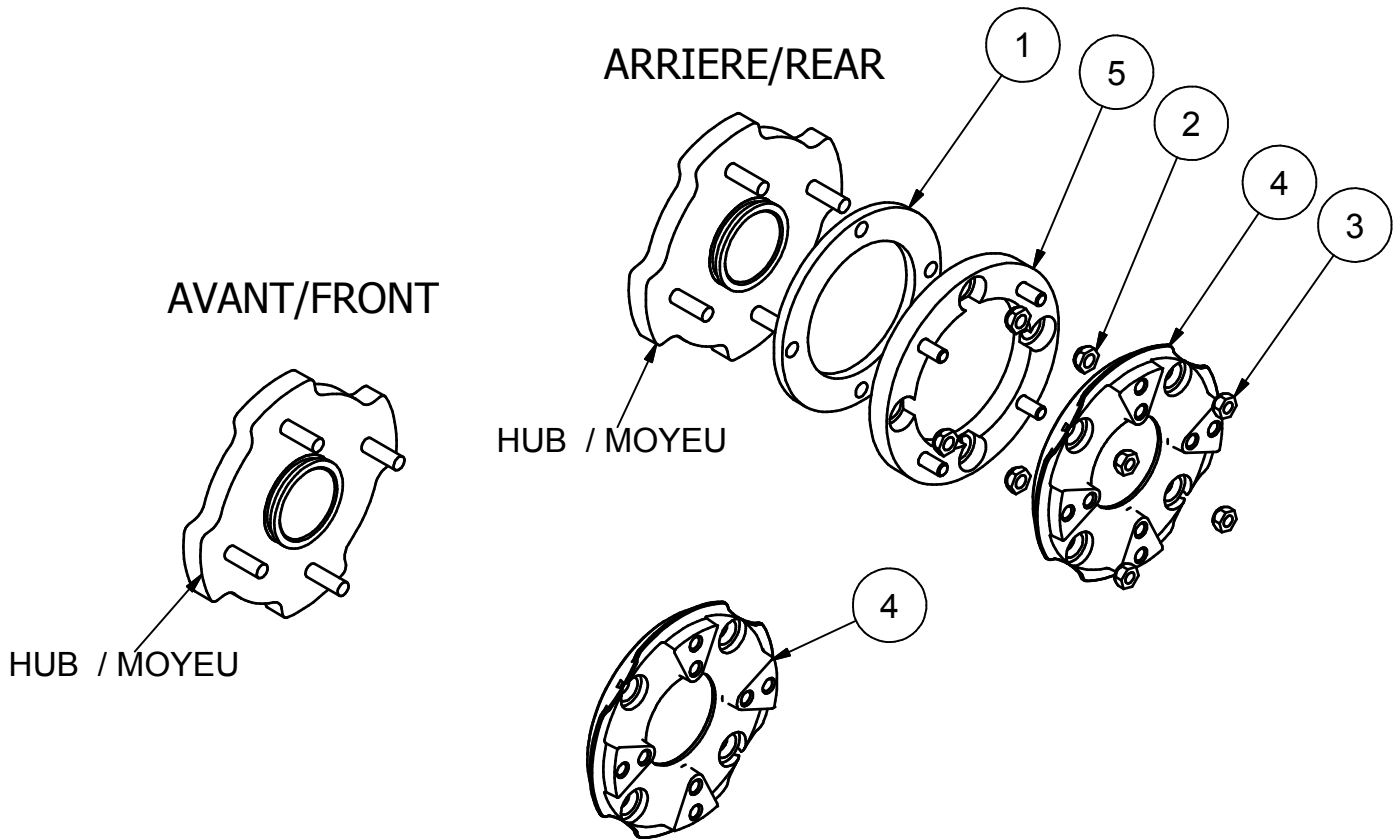

99XA-080

:HUB ADAPTER ASSEMBLY / ASSEMBLAGE
ADAPTEUR MOYEU

Liste des pièces / Part List

REF	#pièce/part	QTÉ/QTY	Couple / Torque
1	04AM-065	2	
2	HNW112-20NF	16	122 N-m / 90 Lbs*feet
3	HNW7116-20NF	8	75N-m / 55 Lbs*feet
4	04AM-058	4	
5	00AM-040	2	