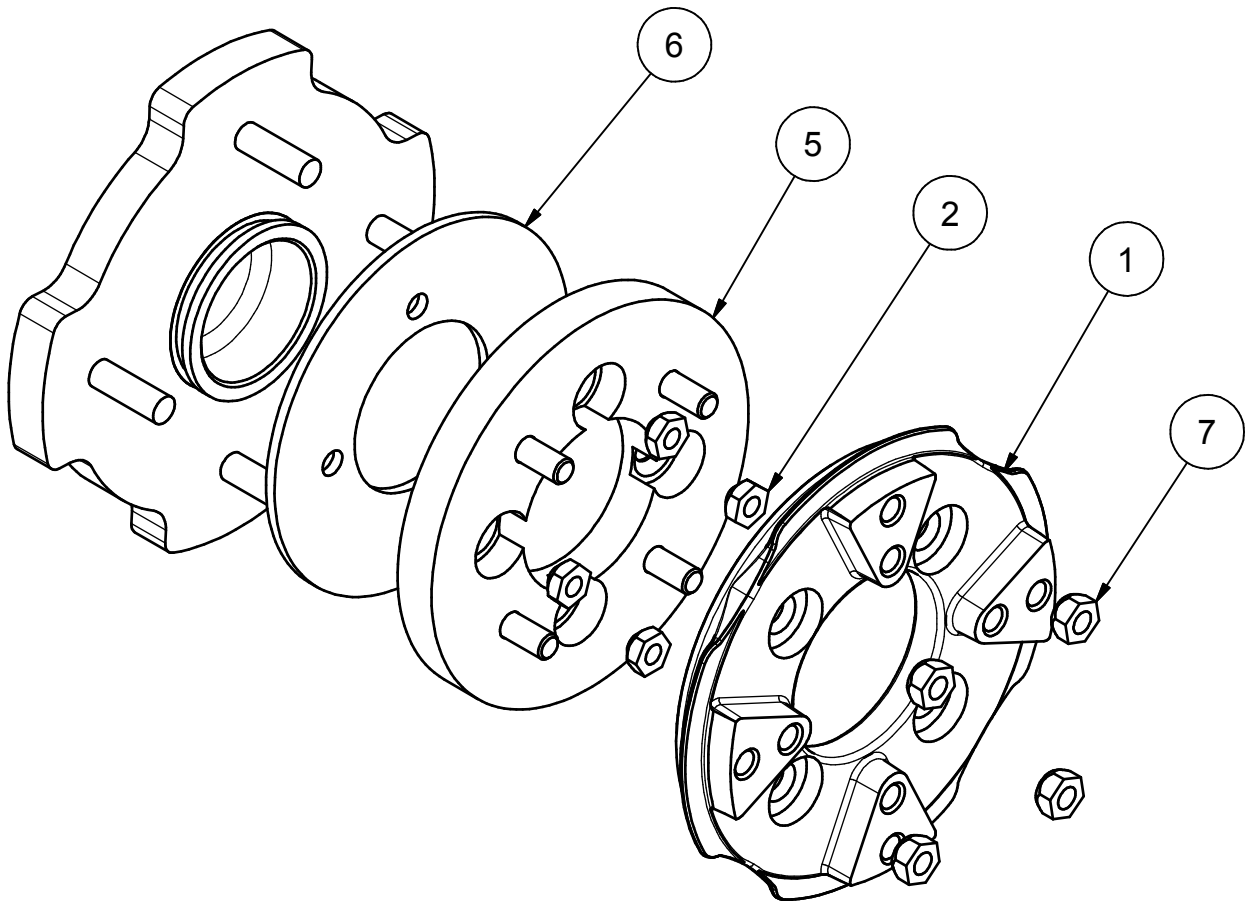

99XA-078

:HUB ADAPTER ASSEMBLY / ASSEMBLAGE
ADAPTEUR MOYEU**Liste des pièces / Part List**

REF	#pièce/part	QTÉ/QTY	Couple / Torque
1	04AM-033	4	
2	HNWM10-1,25	16	66 N-m / 49 Lbs*feet
5	00AM-047	4	
6	04AM-072	4	
7	HNW7116-20NF	16	75N-m / 55 Lbs*feet