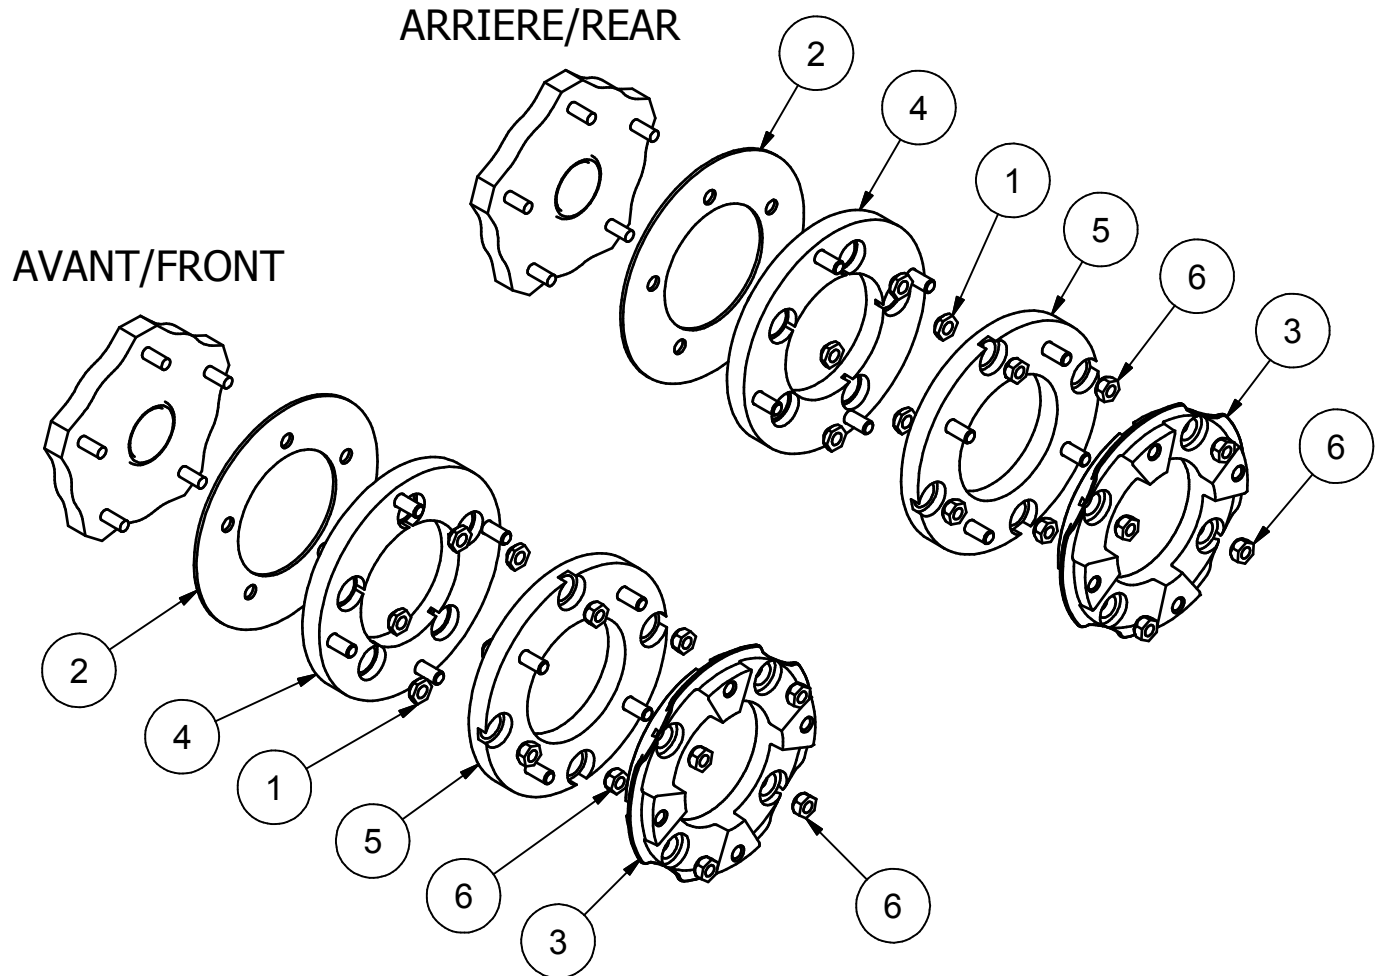

99XA-076

:HUB ADAPTER ASSEMBLY / ASSEMBLAGE  
ADAPTEUR MOYEU

## Liste des pièces / Part List

REF	#pièce/part	QTÉ/QTY	Couple / Torque
1	HNWM12X1,25F	20	113 N-m / 83 Lbs*feet
2	04AM-068	4	
3	04AM-071	4	
4	00AM-069	4	
5	00AM-070	4	
6	HNW7116-20NF	32	75N-m / 55 Lbs*feet