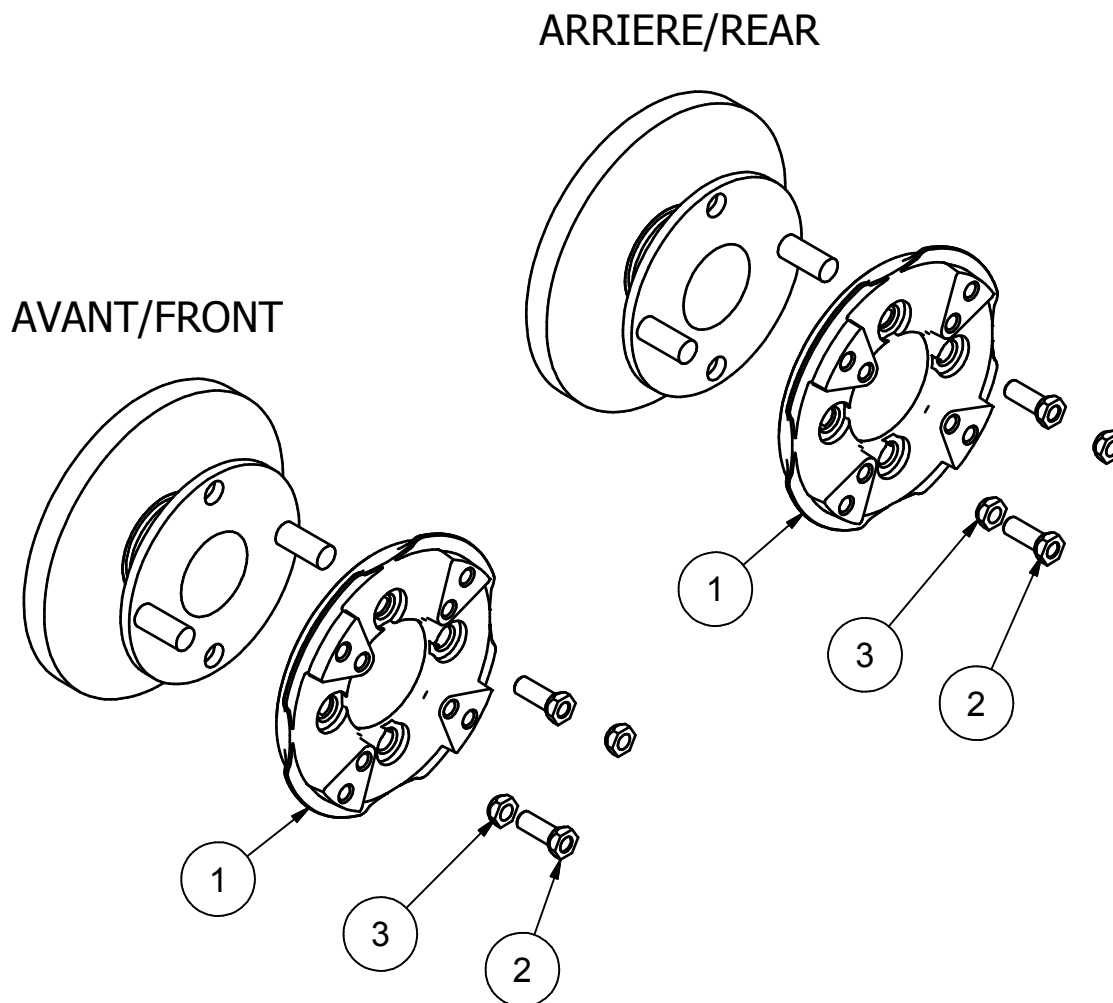

99XA-074

:HUB ADAPTER ASSEMBLY / ASSEMBLAGE
ADAPTEUR MOYEU**Liste des pièces / Part List**

REF	#pièce/part	QTÉ/QTY	Couple / Torque
1	04AM-028	4	
2	03BM-006	8	
3	HNW1I2-20NF	8	122 N-m / 90 Lbs*feet

2014-02-03