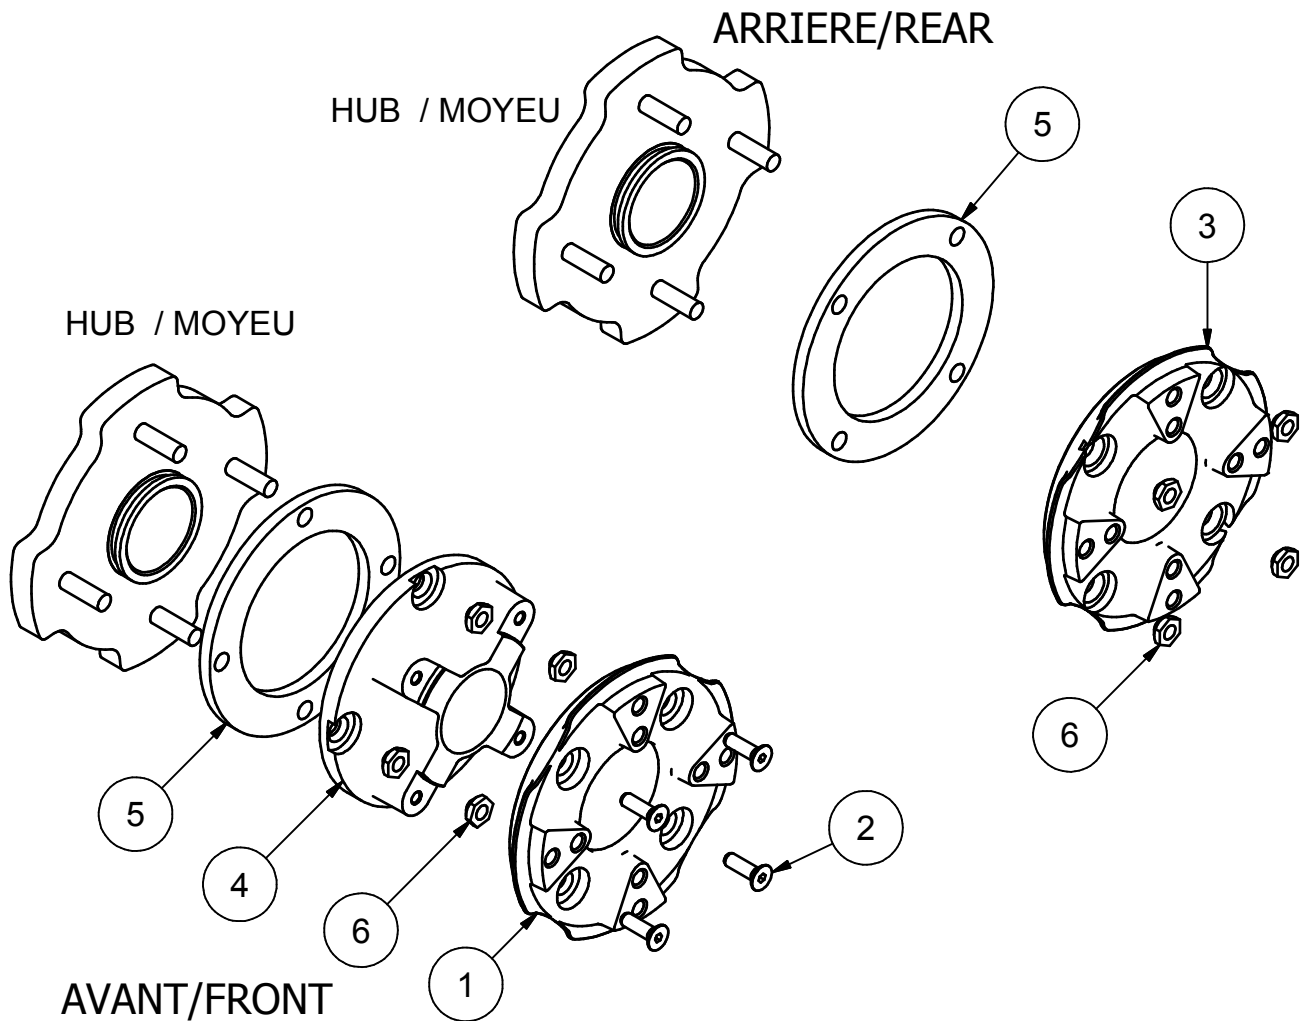

99XA-072

:HUB ADAPTER ASSEMBLY / ASSEMBLAGE
ADAPTEUR MOYEU

Liste des pièces / Part List			
REF	#pièce/part	QTÉ/QTY	Couple / Torque
1	04AM-029	2	
2	HSFCS3/8-16x1,25B2L	8	
3	04AM-058	2	
4	04AM-064	2	
5	04AM-065	4	
6	HNWM12X1,5	16	105 N-m / 77 Lbs*feet