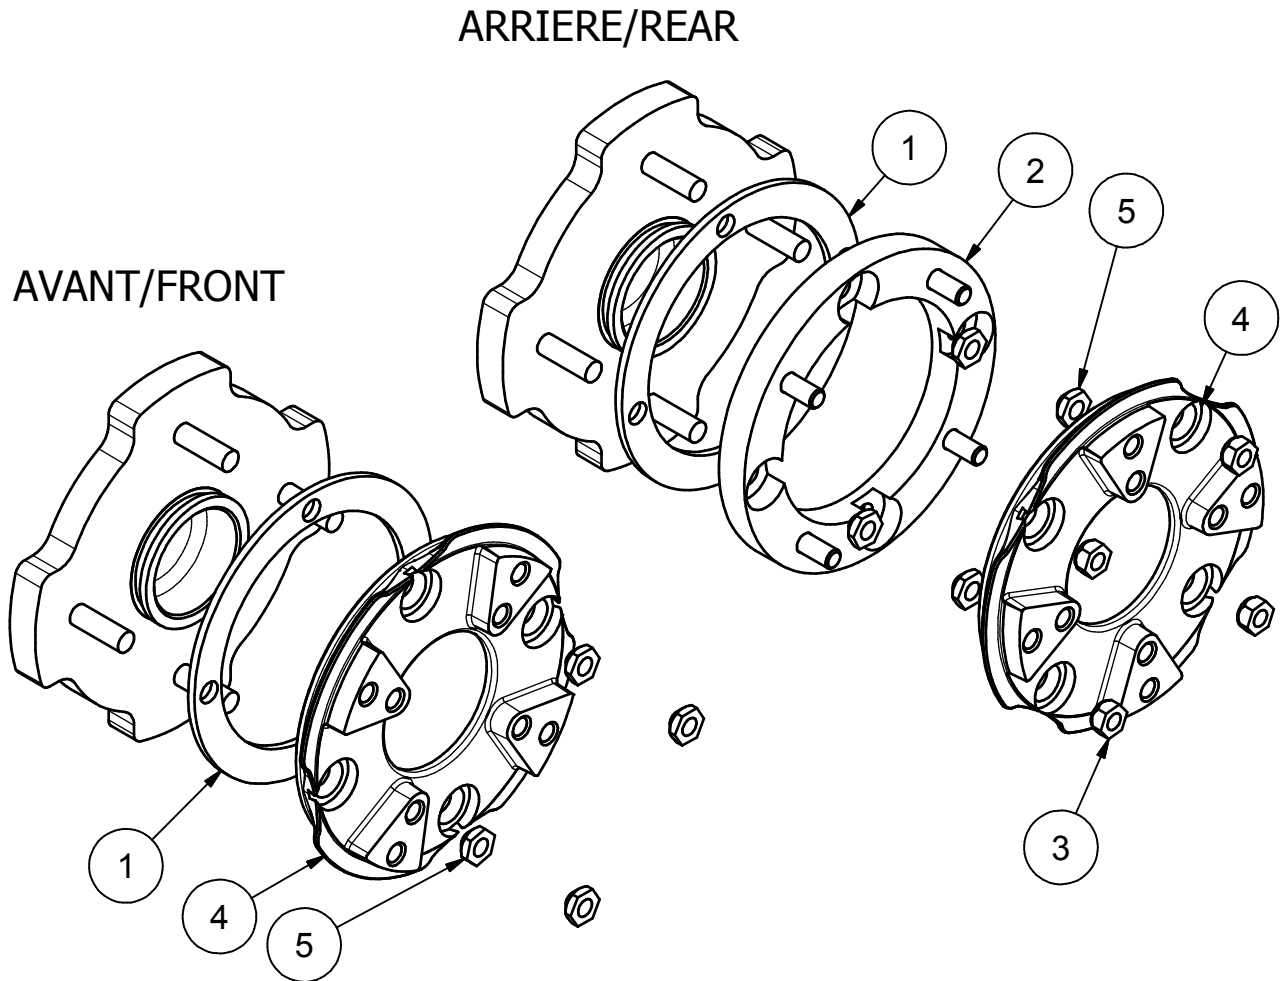

99XA-071

:HUB ADAPTER ASSEMBLY / ASSEMBLAGE  
ADAPTEUR MOYEU

Liste des pièces / Part List			
REF	#pièce/part	QTÉ/QTY	Couple / Torque
1	04AM-062	4	
2	00AM-063	2	
3	HNW7116-20NF	8	75N-m / 55 Lbs*feet
4	04AM-058	4	
5	HNWM12X1,5	16	105 N-m / 77 Lbs*feet