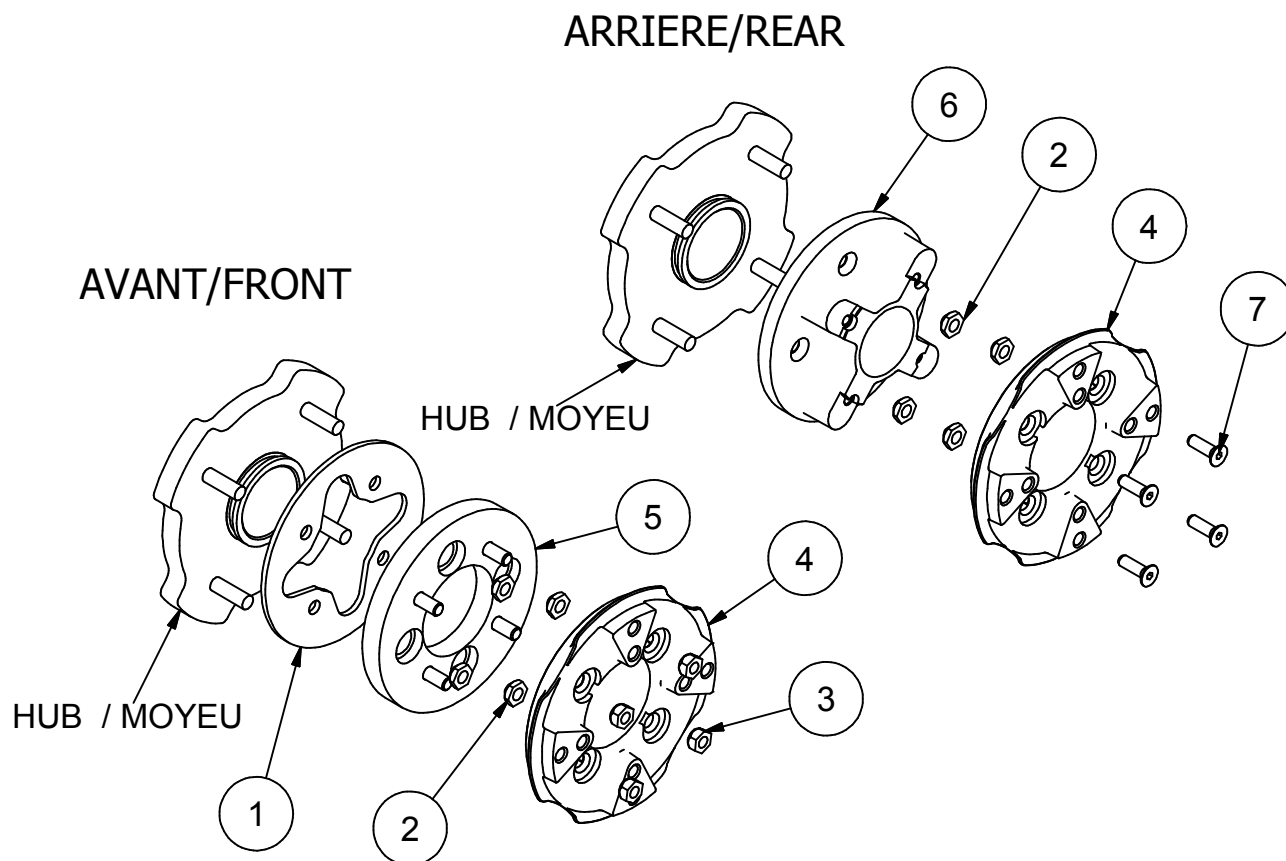

99XA-070

:HUB ADAPTER ASSEMBLY / ASSEMBLAGE  
ADAPTEUR MOYEU

Liste des pièces / Part List

REF	#pièce/part	QTÉ/QTY	Couple / Torque
1	04AM-003	2	
2	HNWM12X1,25F	16	113 N-m / 83 Lbs*feet
3	HNW7116-20NF	8	75N-m / 55 Lbs*feet
4	04AM-034	4	
5	00AM-002	2	
6	04AM-027	2	
7	HSFCS3/8-16x1,25B2L	8	

2011-07-21

Les Fabrication TJD inc.

147, chemin des Raymond Rivière-du-Loup (Québec), G5R 5X9  
www.tjd.ca