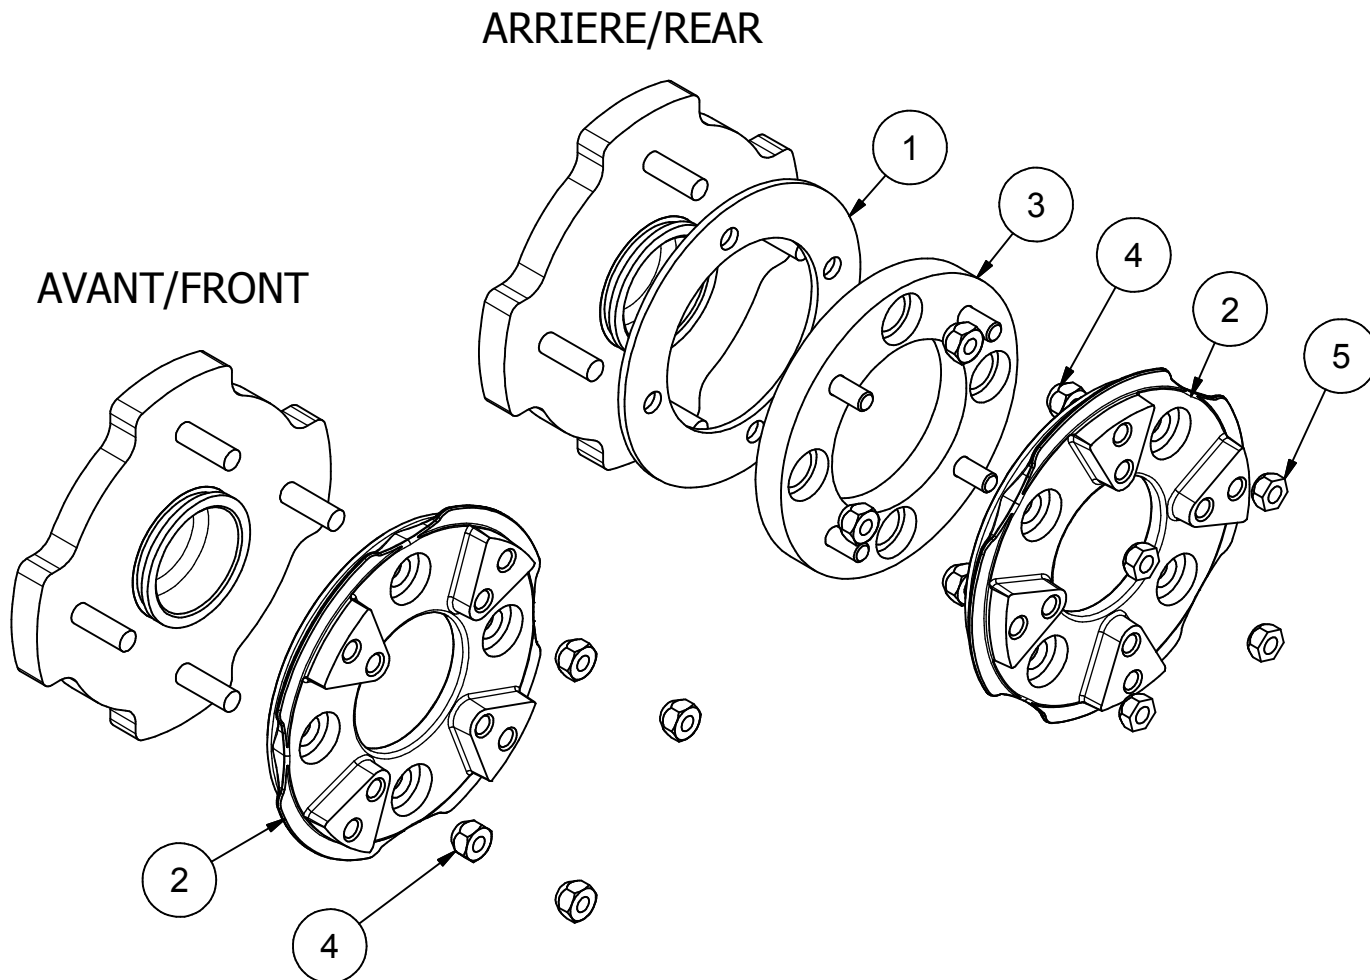

99XA-067

:HUB ADAPTER ASSEMBLY / ASSEMBLAGE
ADAPTEUR MOYEU

Liste des pièces / Part List

REF	#pièce/part	QTÉ/QTY	Couple / Torque
1	04AM-059	2	
2	04AM-060	4	
3	00AM-061	2	
4	04HE-008	16	
5	HNW7116-20NF	8	75N-m / 55 Lbs*feet