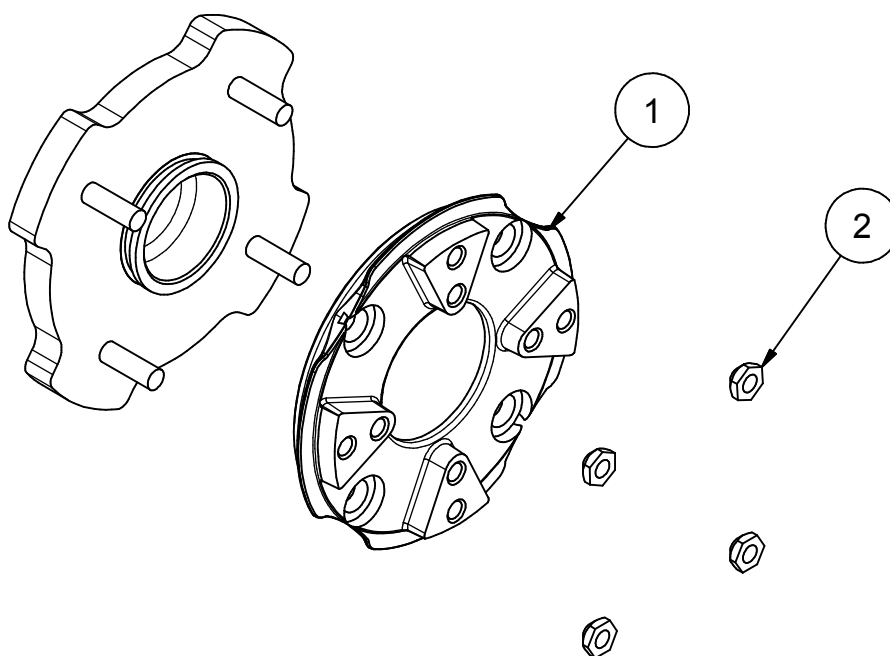

99XA-065

:HUB ADAPTER ASSEMBLY / ASSEMBLAGE
ADAPTEUR MOYEU

Liste des pièces / Part List			
REF	#pièce/part	QTÉ/QTY	Couple / Torque
1	04AM-058	4	
2	HNWM12X1,5	16	105 N-m / 77 Lbs*feet

2011-07-21

**Les Fabrication TJD inc.**147, chemin des Raymond Rivière-du-Loup (Québec), G5R 5X9
www.tjd.ca