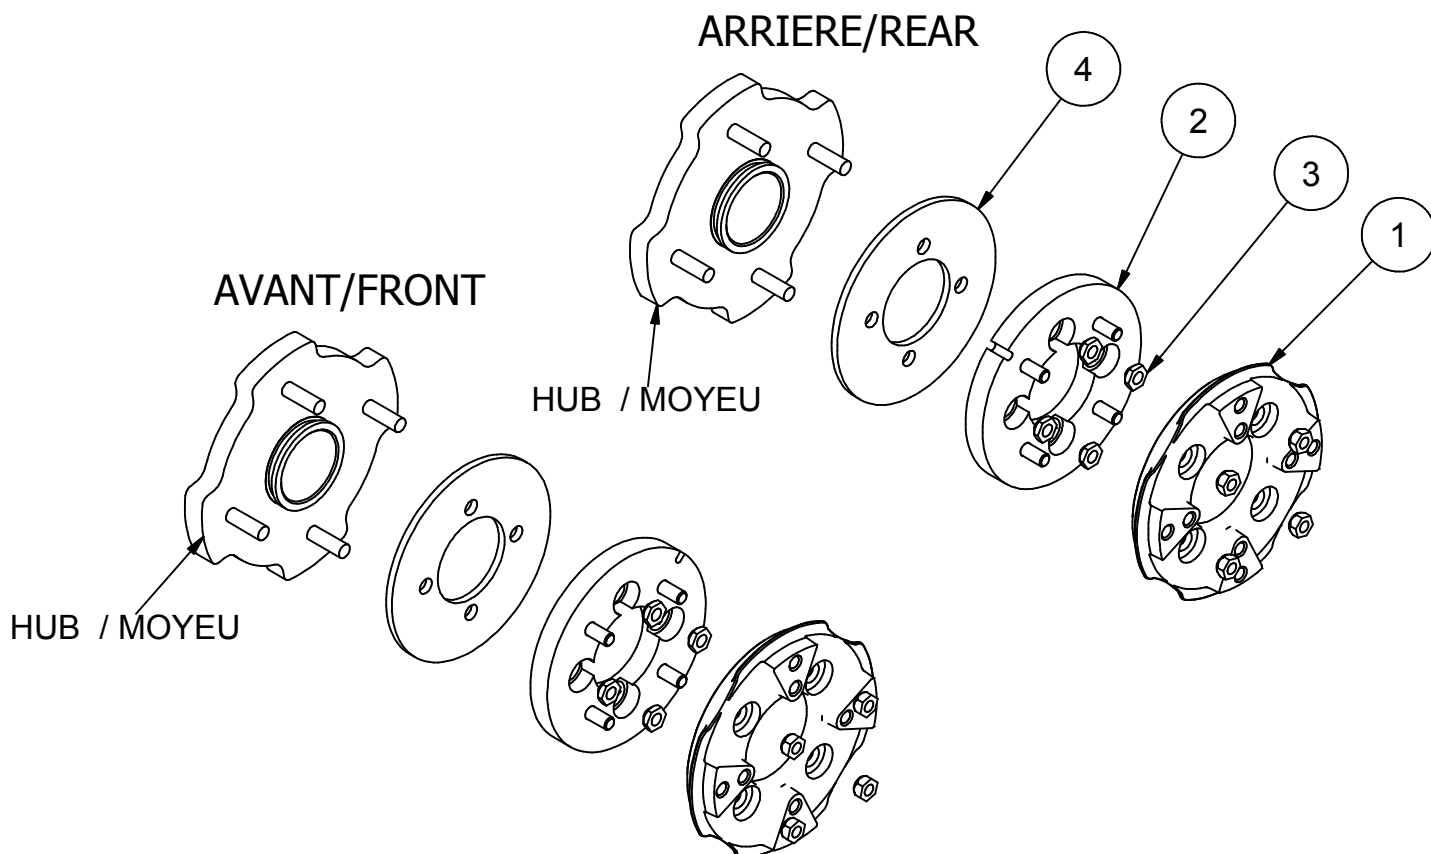

99XA-062

:HUB ADAPTER ASSEMBLY / ASSEMBLAGE  
ADAPTEUR MOYEU

## Liste des pièces / Part List

REF	#pièce/part	QTÉ/QTY	Couple / Torque
1	04AM-033	4	
2	00AM-047	4	
3	HNWM12X1,25F	16	113 N-m / 83 Lbs*feet
4	04AM-055	4	

2011-07-21

Les Fabrication TJD inc.

147, chemin des Raymond Rivière-du-Loup (Québec), G5R 5X9  
www.tjd.ca