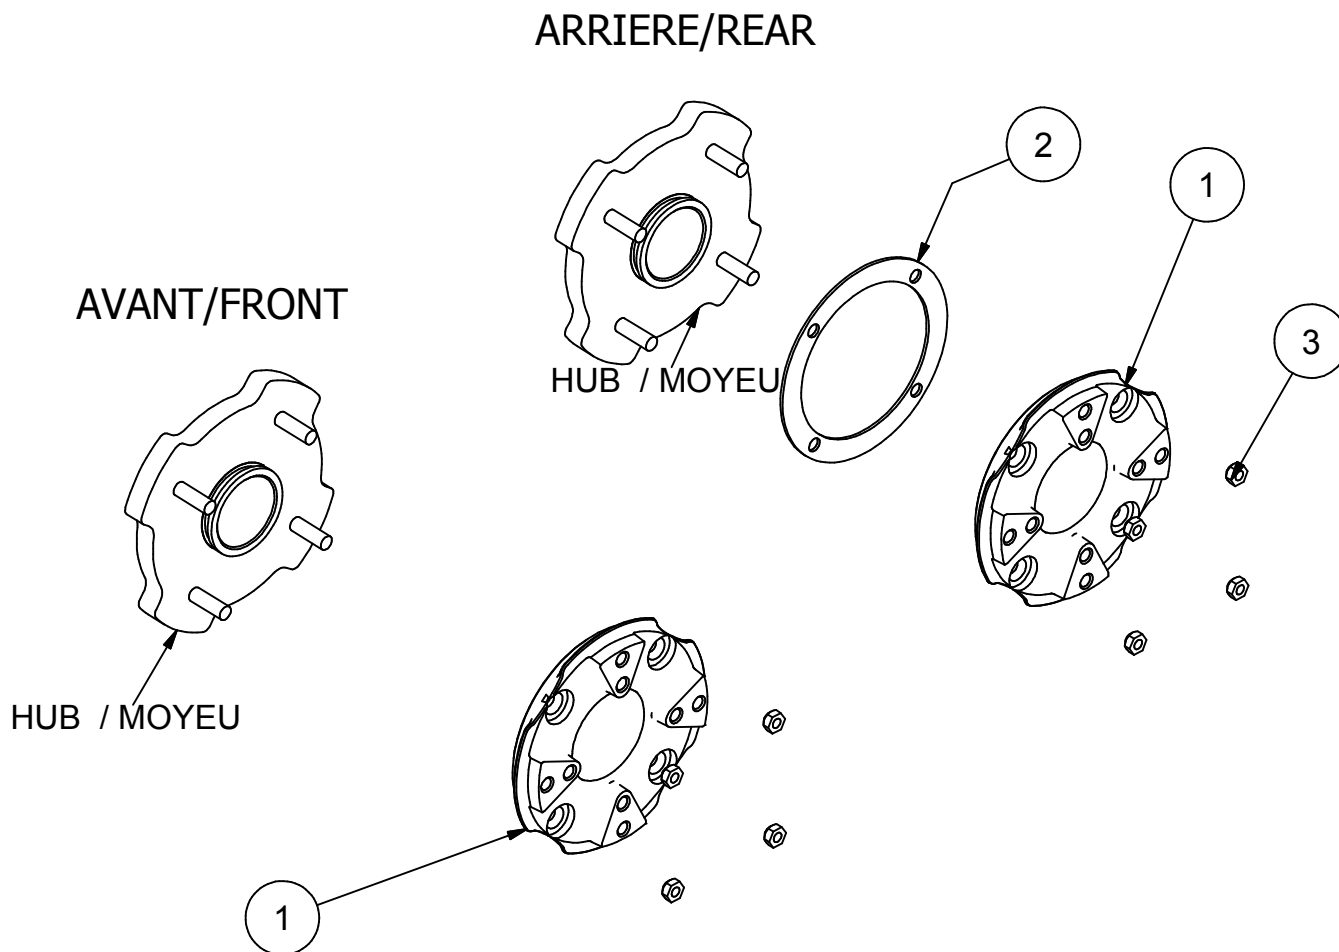

99XA-061

:HUB ADAPTER ASSEMBLY / ASSEMBLAGE
ADAPTEUR MOYEU

Liste des pièces / Part List			
REF	#pièce/part	QTÉ/QTY	Couple / Torque
1	04AM-025	4	
2	04AM-019	2	
3	04HE-003	16	48 N-m / 35 Lbs*feet

2011-07-21

Les Fabrication TJD inc.

147, chemin des Raymond Rivière-du-Loup (Québec), G5R 5X9
www.tjd.ca