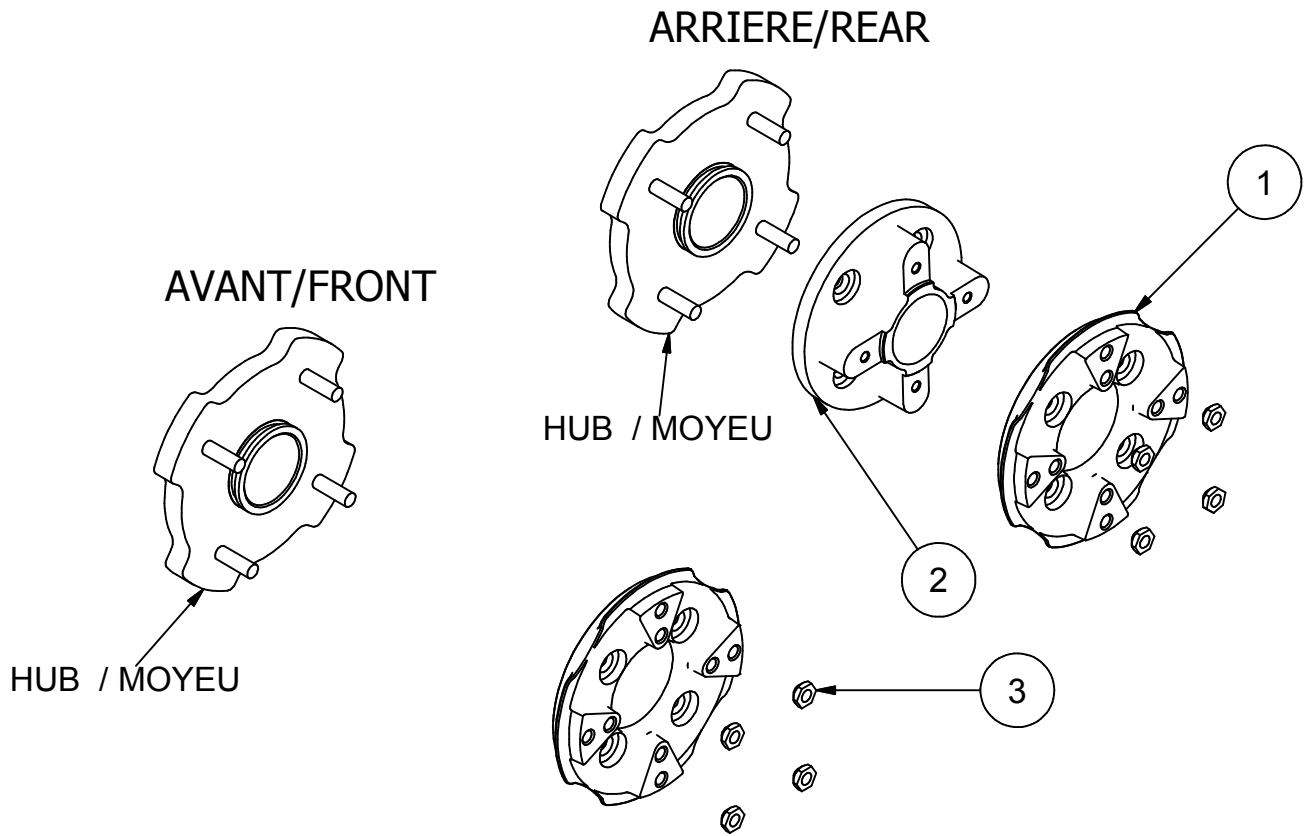

99XA-059

:HUB ADAPTER ASSEMBLY / ASSEMBLAGE
ADAPTEUR MOYEU

Liste des pièces / Part List			
REF	#pièce/part	QTÉ/QTY	Couple / Torque
1	04AM-031	4	
2	04AM-054	2	
3	HNWM12X1,25F	16	113 N-m / 83 Lbs*feet

2011-07-21

**Les Fabrication TJD inc.**147, chemin des Raymond Rivière-du-Loup (Québec), G5R 5X9
www.tjd.ca