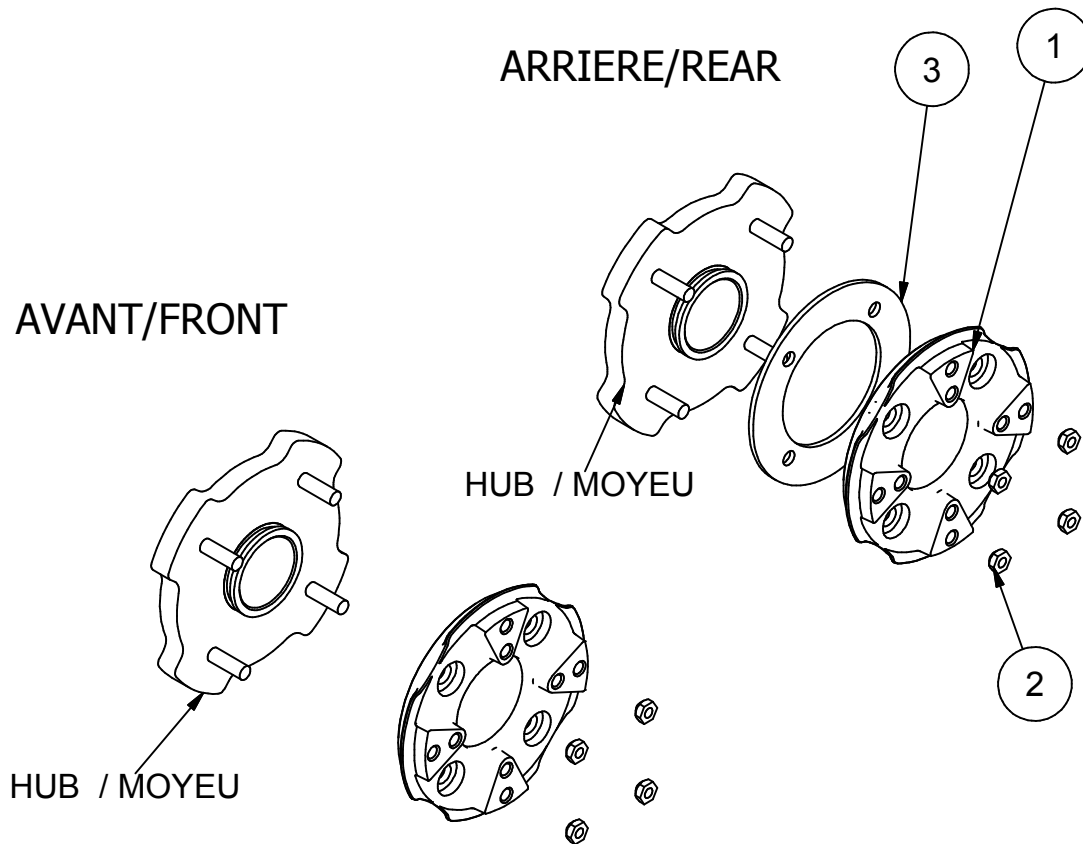

99XA-057

:HUB ADAPTER ASSEMBLY / ASSEMBLAGE
ADAPTEUR MOYEU

Liste des pièces / Part List

REF	#pièce/part	QTÉ/QTY	Couple / Torque
1	04AM-029	4	
2	HNWM10-1,25	16	66 N-m / 49 Lbs*feet
3	04AM-022	2	

2011-07-21

Les Fabrication TJD inc.

147, chemin des Raymond Rivière-du-Loup (Québec), G5R 5X9
www.tjd.ca