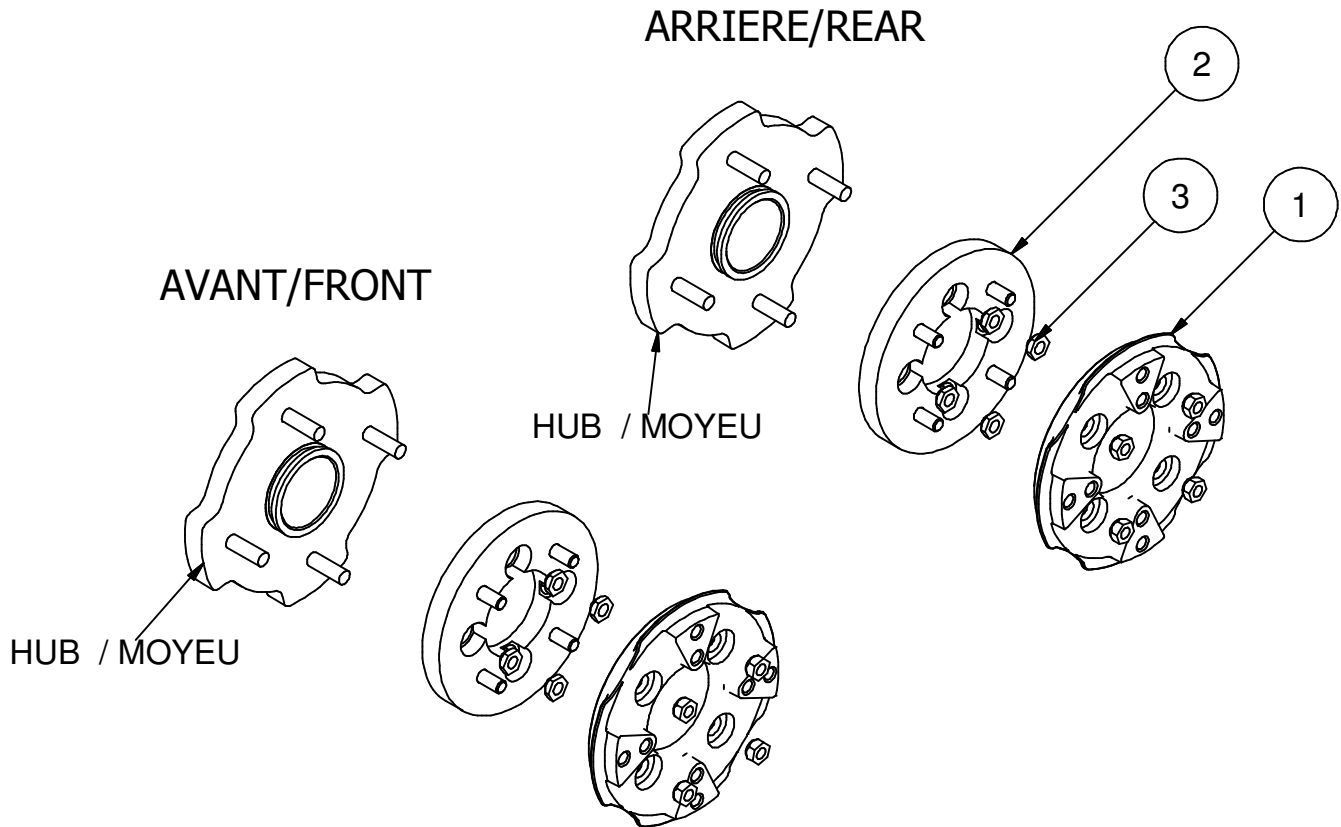

99XA-052

:HUB ADAPTER ASSEMBLY / ASSEMBLAGE
ADAPTEUR MOYEU

Liste des pièces / Part List

REF	#pièce/part	QTÉ/QTY	Couple / Torque
1	04AM-033	4	
2	00AM-047	4	
3	HNWM12X1,25F	16	113 N-m / 83 Lbs*feet

2011-07-21

**Les Fabrication TJD inc.**147, chemin des Raymond Rivière-du-Loup (Québec), G5R 5X9
www.tjd.ca