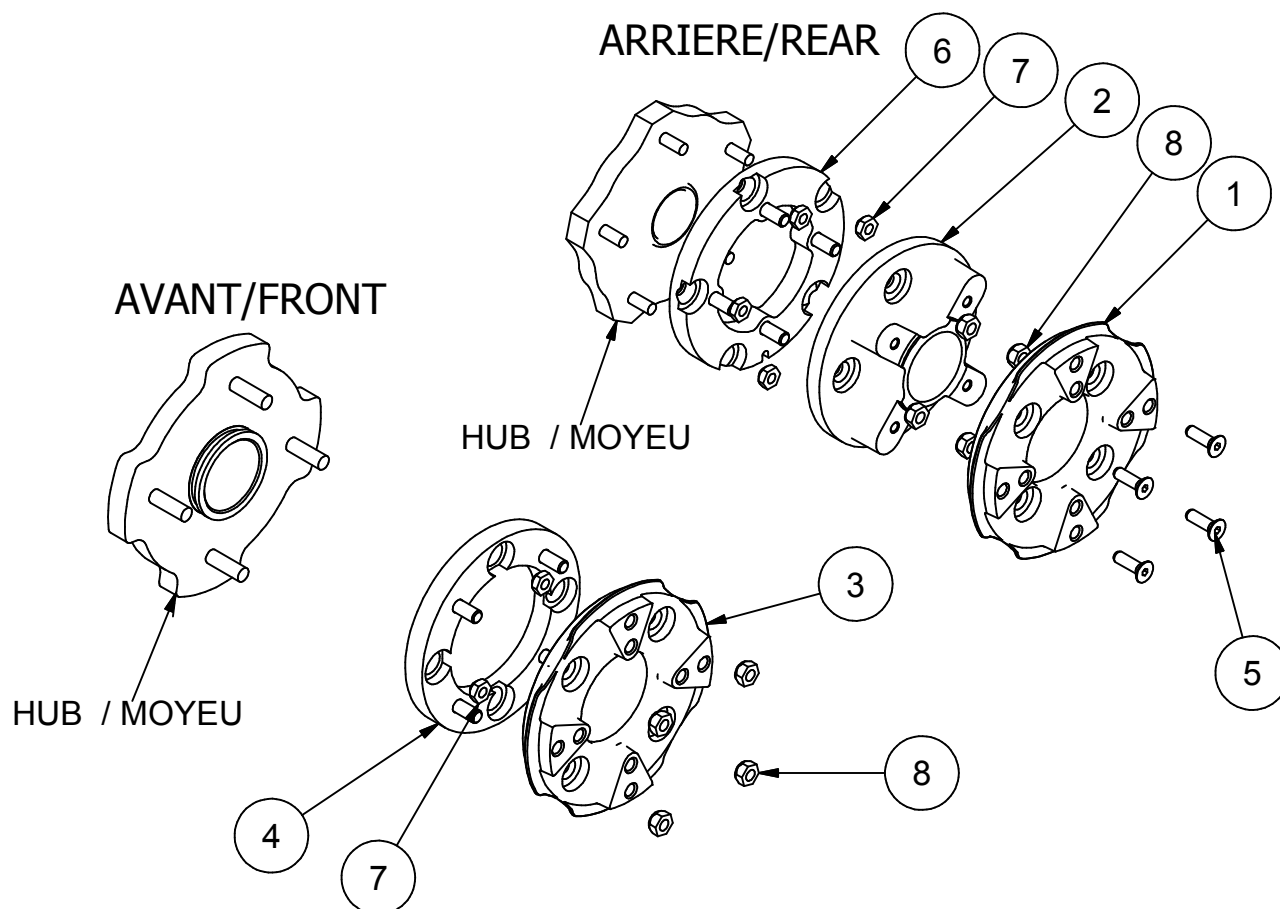

99XA-051

:HUB ADAPTER ASSEMBLY / ASSEMBLAGE
ADAPTEUR MOYEU

Liste des pièces / Part List

REF	#pièce/part	QTÉ/QTY	Couple / Torque
1	04AM-033	2	
2	04AM-018	2	
3	04AM-029	2	
4	00AM-008	2	
5	HSFCS3/8-16x1,25B2L	8	
6	00AM-009	2	
7	HNWM10-1,25	18	66 N-m / 49 Lbs*feet
8	HNW7116-20NF	16	75N-m / 55 Lbs*feet

2011-07-21

Les Fabrication TJD inc.

147, chemin des Raymond Rivière-du-Loup (Québec), G5R 5X9
www.tjd.ca