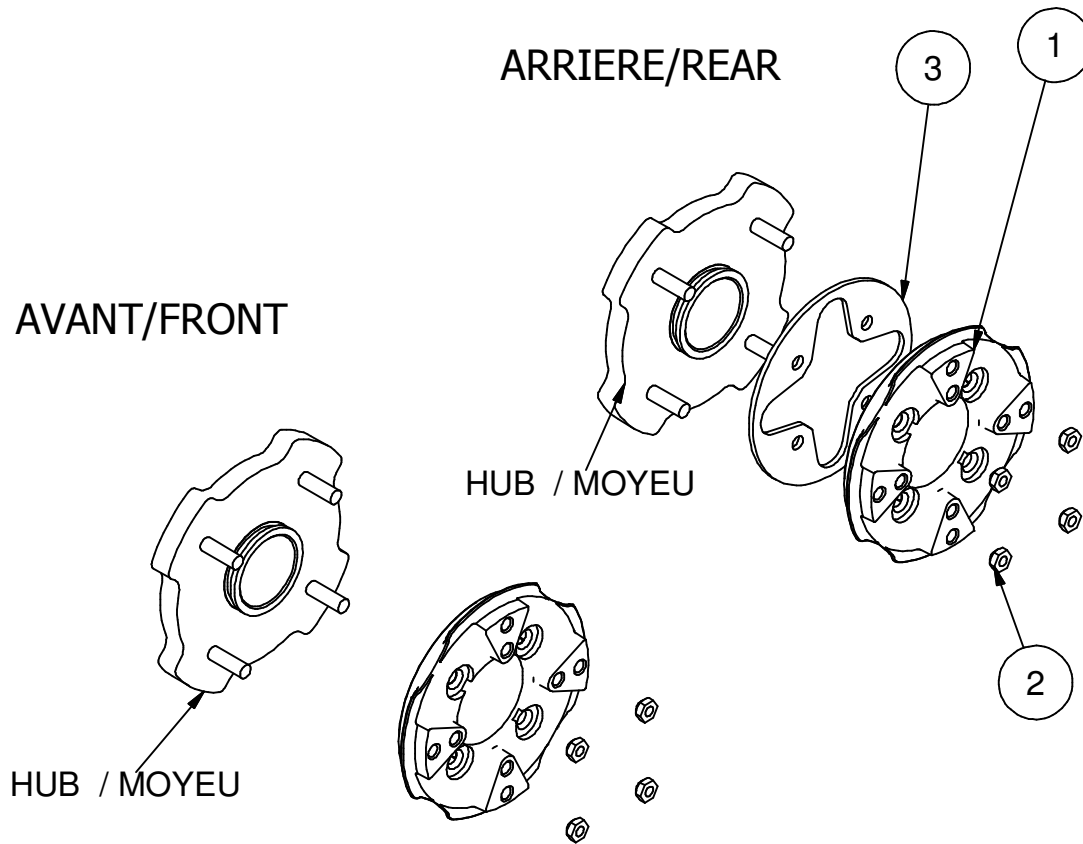

99XA-050

:HUB ADAPTER ASSEMBLY / ASSEMBLAGE
ADAPTEUR MOYEU

Liste des pièces / Part List

REF	#pièce/part	QTÉ/QTY	Couple / Torque
1	04AM-034	4	
2	HNWM10-1,25	16	66 N-m / 49 Lbs*feet
3	04AM-003	2	

2011-07-21

Les Fabrication TJD inc.

147, chemin des Raymond Rivière-du-Loup (Québec), G5R 5X9
www.tjd.ca