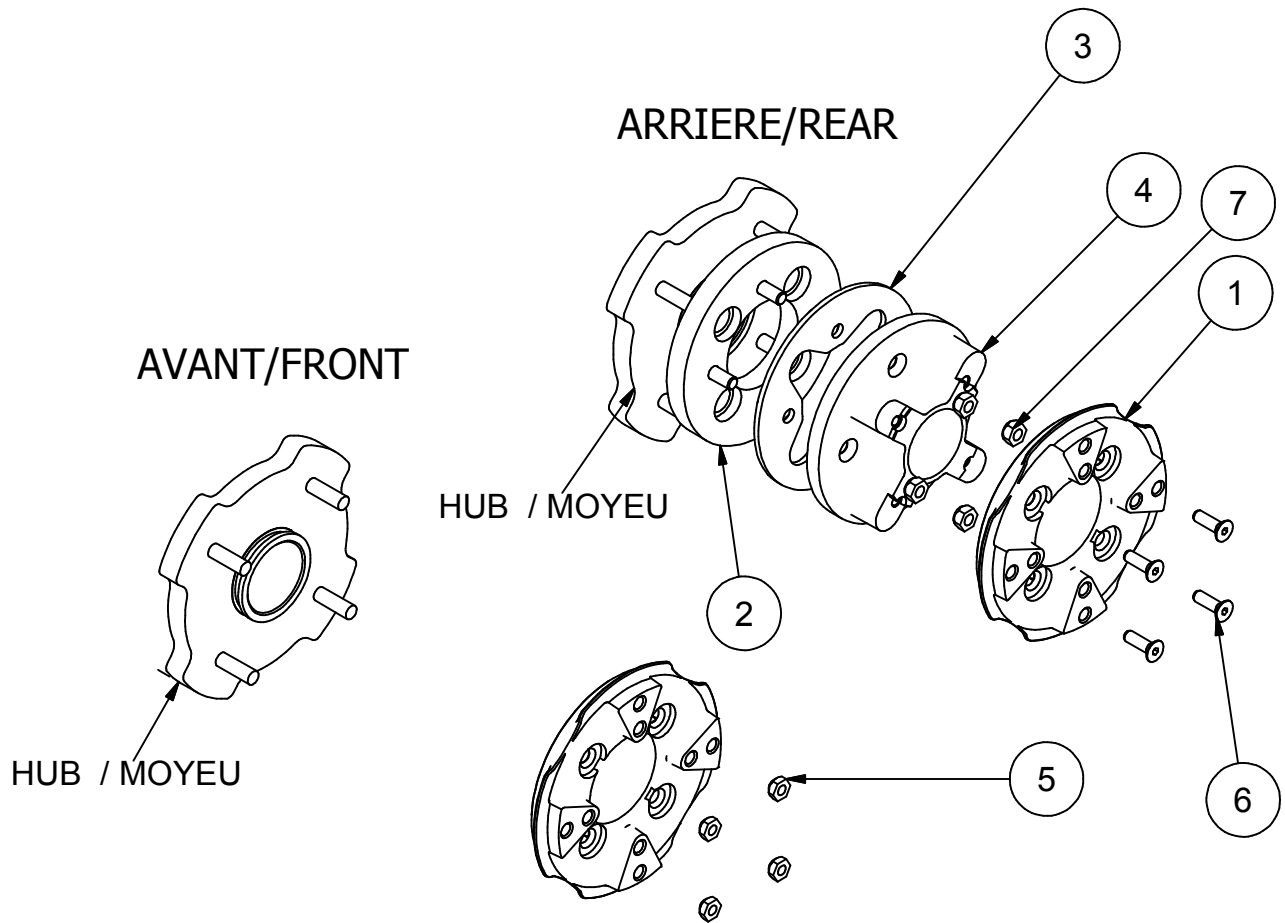

99XA-049

:HUB ADAPTER ASSEMBLY / ASSEMBLAGE
ADAPTEUR MOYEU

Liste des pièces / Part List

REF	#pièce/part	QTÉ/QTY	Couple / Torque
1	04AM-034	4	
2	00AM-002	2	
3	04AM-003	2	
4	04AM-027	2	
5	HNWM10-1,25	16	66 N-m / 49 Lbs*feet
6	HSFCS3/8-16x1,25B2L	8	
7	HNW7I16-20NF	8	75N-m / 55 Lbs*feet

2011-07-21

Les Fabrication TJD inc.

147, chemin des Raymond Rivière-du-Loup (Québec), G5R 5X9
www.tjd.ca