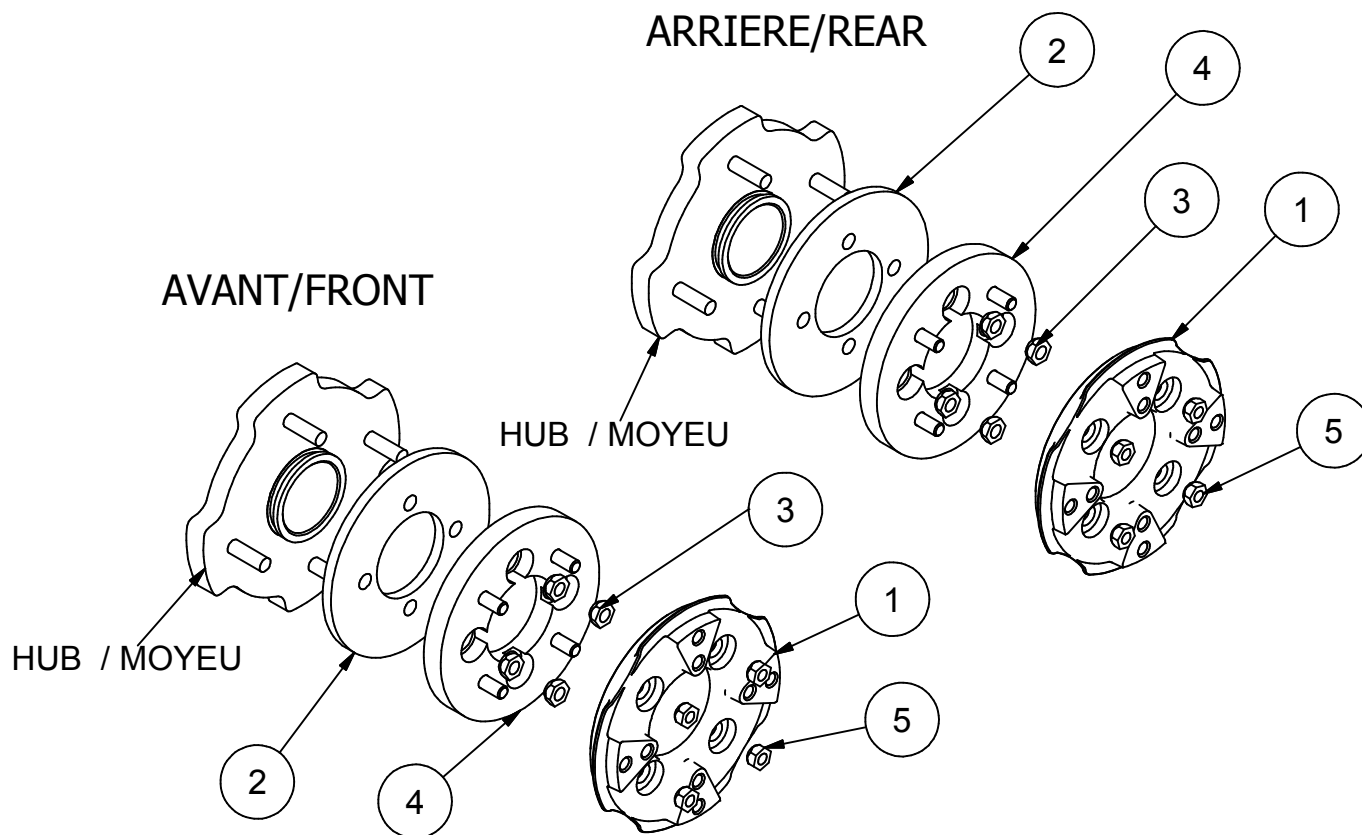

99XA-048

:HUB ADAPTER ASSEMBLY / ASSEMBLAGE  
ADAPTEUR MOYEU

Liste des pièces / Part List			
REF	#pièce/part	QTÉ/QTY	Couple / Torque
1	04AM-033	4	
2	04AM-044	4	
3	HNW112-20NF	16	122 N-m / 90 Lbs*feet
4	00AM-043	4	
5	HNW7116-20NF	8	75N-m / 55 Lbs*feet

2011-07-21

**Les Fabrication TJD inc.**147, chemin des Raymond Rivière-du-Loup (Québec), G5R 5X9  
www.tjd.ca