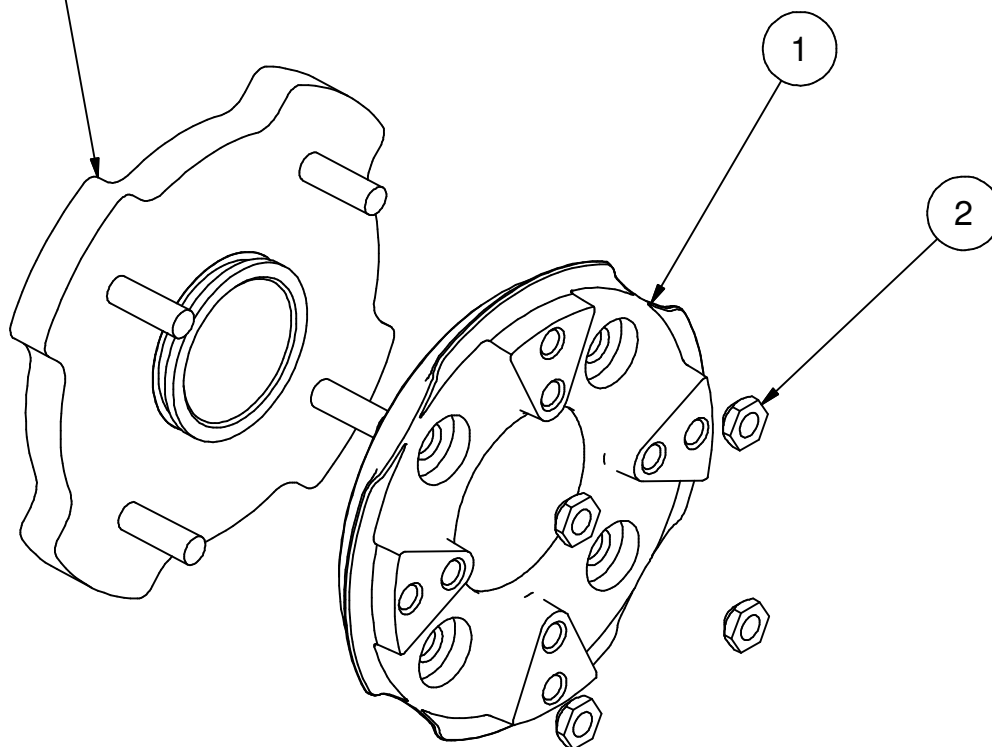

99XA-047

:HUB ADAPTER ASSEMBLY / ASSEMBLAGE
ADAPTEUR MOYEU

HUB / MOYEU

**Liste des pièces / Part List**

REF	#pièce/part	QTÉ/QTY	Couple / Torque
1	04AM-045	4	
2	HNWM12X1,25F	16	113 N-m / 83 Lbs*feet

2011-07-19