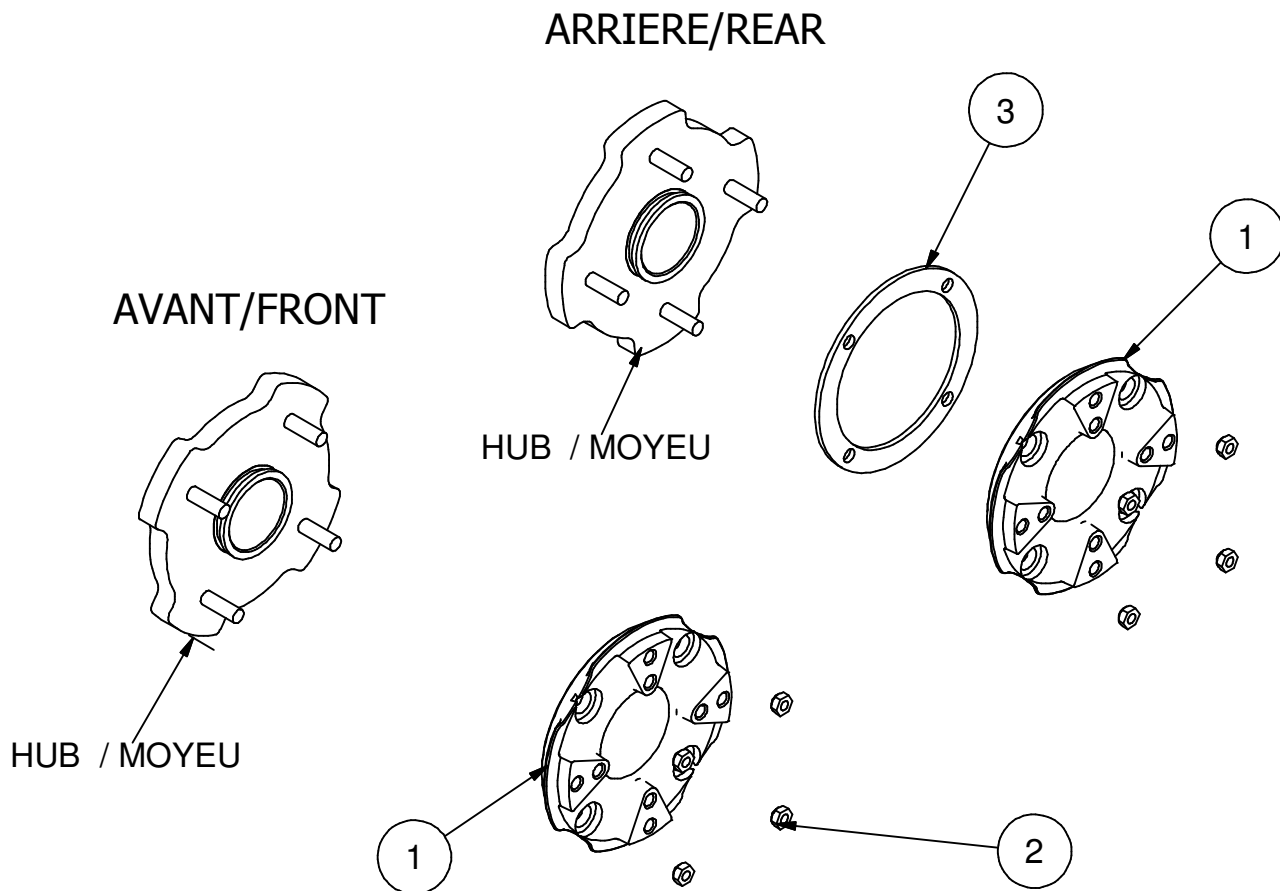

99XA-043

:HUB ADAPTER ASSEMBLY / ASSEMBLAGE
ADAPTEUR MOYEU

Liste des pièces / Part List

REF	#pièce/part	QTÉ/QTY	Couple / Torque
1	04AM-025	4	
2	04HE-003	16	48 N-m / 35 Lbs*feet
3	04AM-016	2	

2011-07-21

Les Fabrication TJD inc.

147, chemin des Raymond Rivière-du-Loup (Québec), G5R 5X9
www.tjd.ca