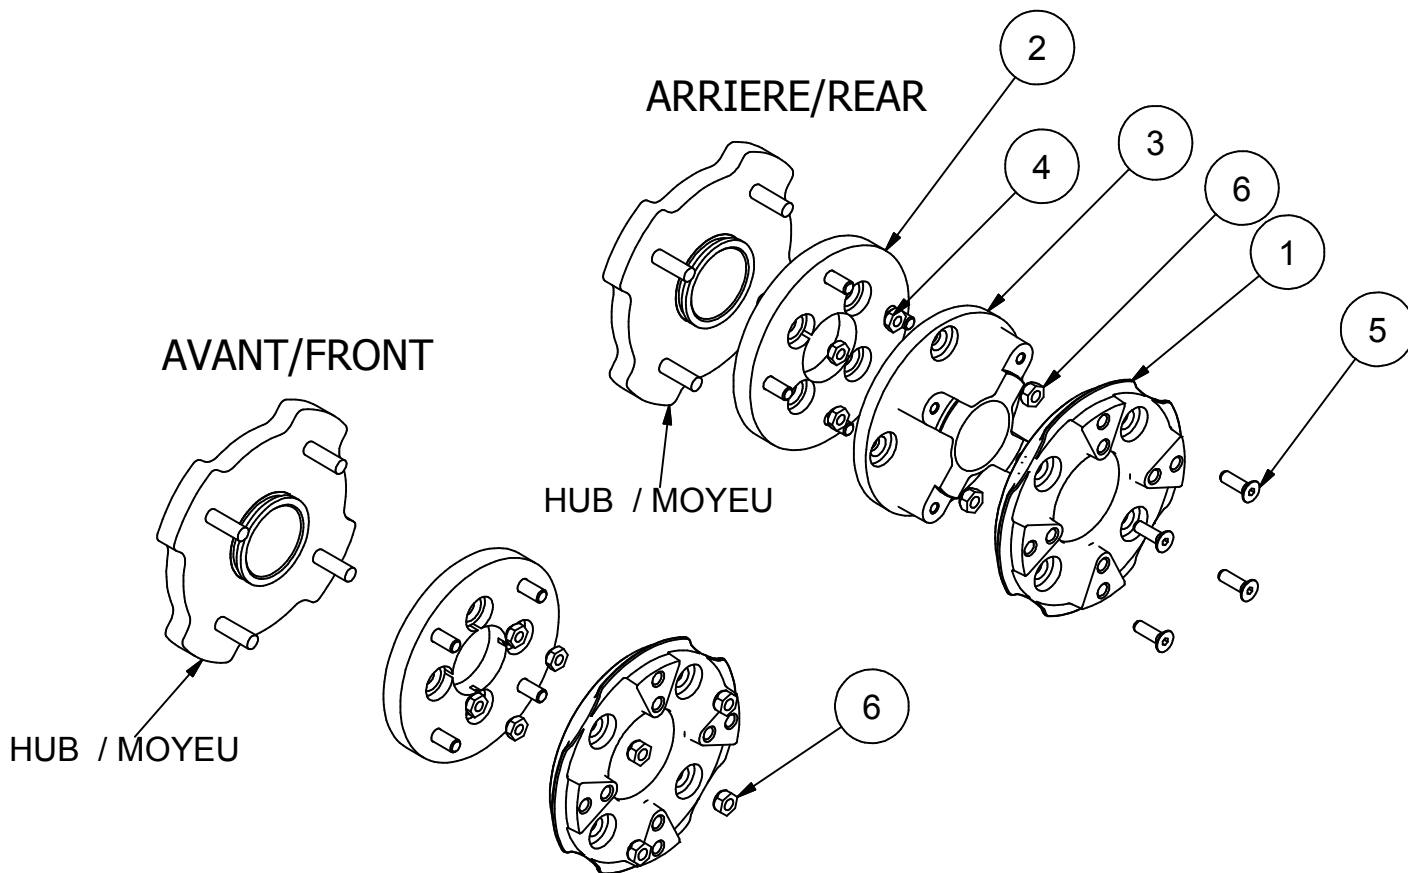

99XA-040

:HUB ADAPTER ASSEMBLY / ASSEMBLAGE
ADAPTEUR MOYEU

Liste des pièces / Part List

REF	#pièce/part	QTÉ/QTY	Couple / Torque
1	04AM-029	4	
2	00AM-035	4	
3	04AM-015	2	
4	HNWM10-1,25	16	66 N-m / 49 Lbs*feet
5	HSFCS3/8-16x1,25B2L	8	
6	HNW7116-20NF	16	75N-m / 55 Lbs*feet

2011-07-21

Les Fabrication TJD inc.

147, chemin des Raymond Rivière-du-Loup (Québec), G5R 5X9
www.tjd.ca