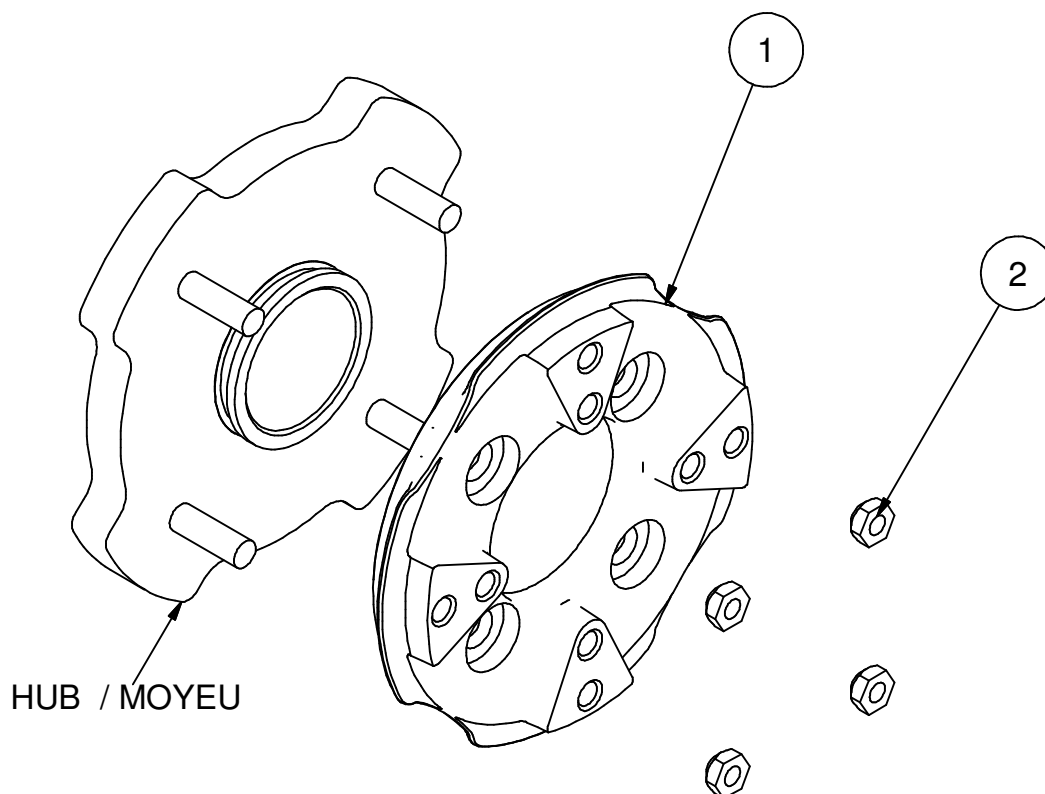

99XA-038

:HUB ADAPTER ASSEMBLY / ASSEMBLAGE
ADAPTEUR MOYEU

Liste des pièces / Part List

REF	#pièce/part	QTÉ/QTY	Couple / Torque
1	04AM-033	4	
2	HNWM10-1,25	16	66 N-m / 49 Lbs*feet

2011-07-21

Les Fabrication TJD inc.