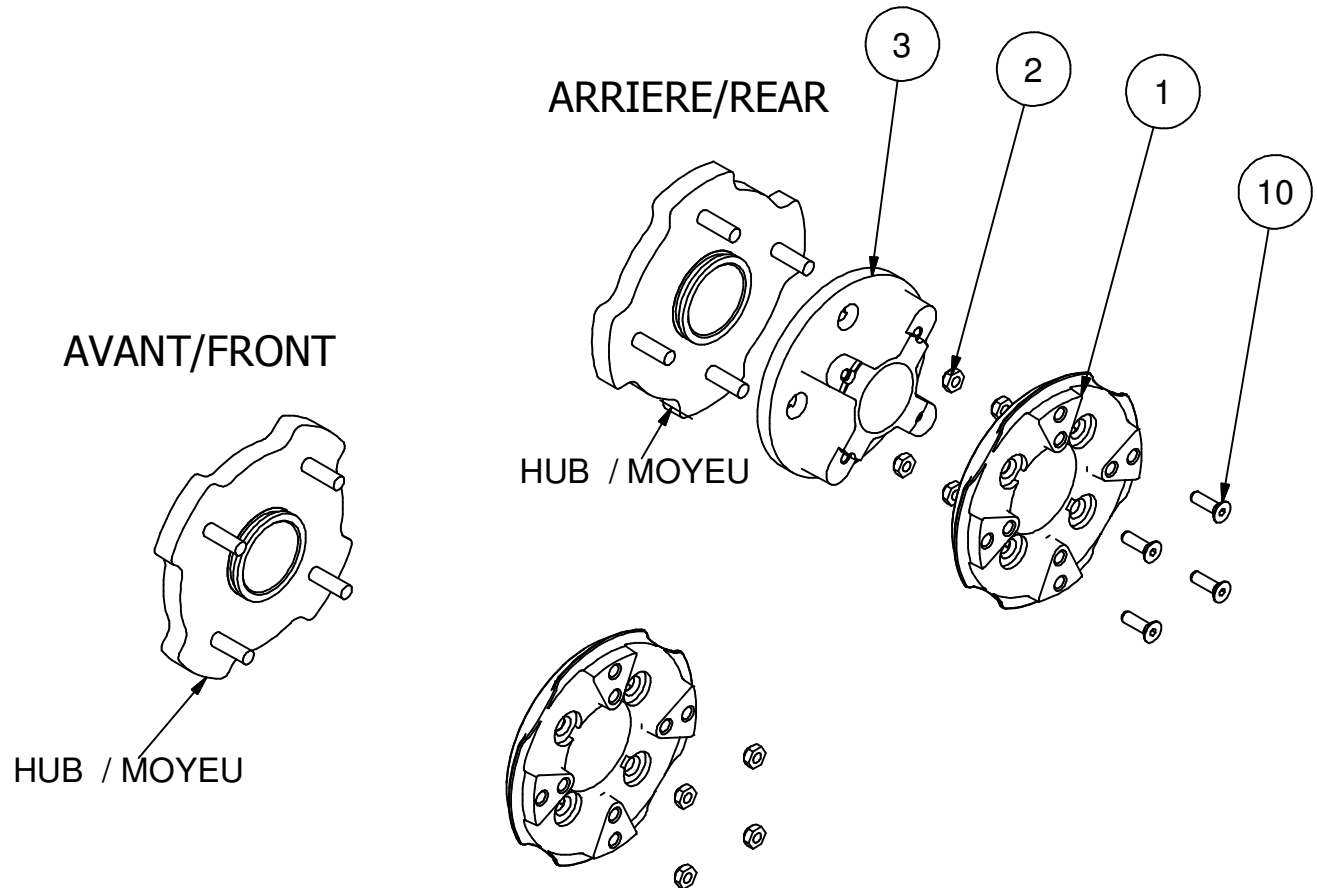

99XA-035

:HUB ADAPTER ASSEMBLY / ASSEMBLAGE
ADAPTEUR MOYEU

Liste des pièces / Part List

REF	#pièce/part	QTÉ/QTY	Couple / Torque
1	04AM-034	4	
2	HNWM10-1,25	16	66 N-m / 49 Lbs*feet
3	04AM-027	2	
10	HSFCS3/8-16x1,25B2L	8	