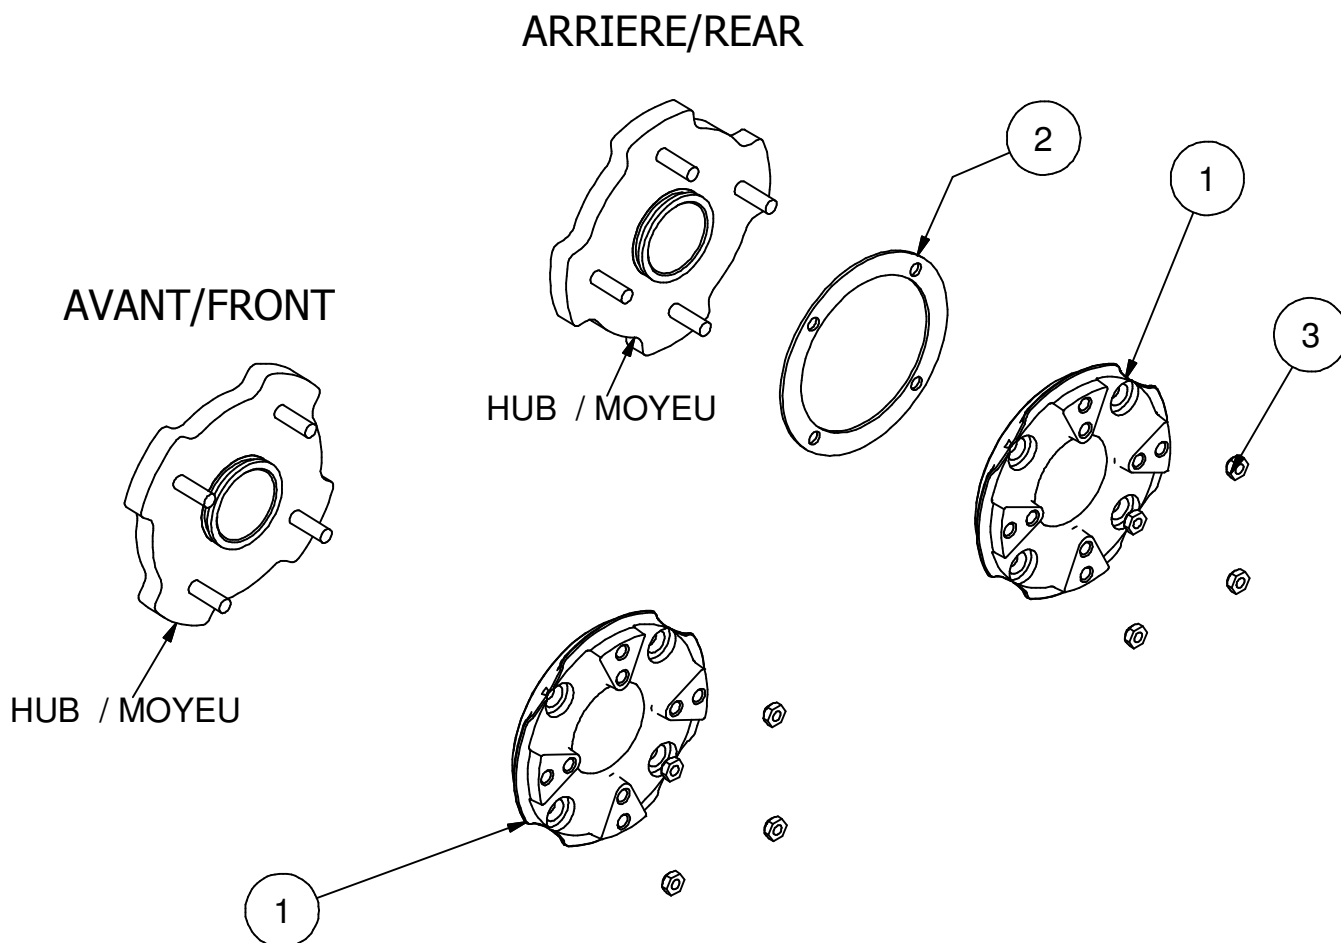

99XA-032

:HUB ADAPTER ASSEMBLY / ASSEMBLAGE
ADAPTEUR MOYEU

Liste des pièces / Part List

REF	#pièce/part	QTÉ/QTY	Couple / Torque
1	04AM-025	4	
2	04AM-019	2	
3	HNWM10-1,25	16	66 N-m / 49 Lbs*feet

2011-07-21

Les Fabrication TJD inc.

147, chemin des Raymond Rivière-du-Loup (Québec), G5R 5X9
www.tjd.ca