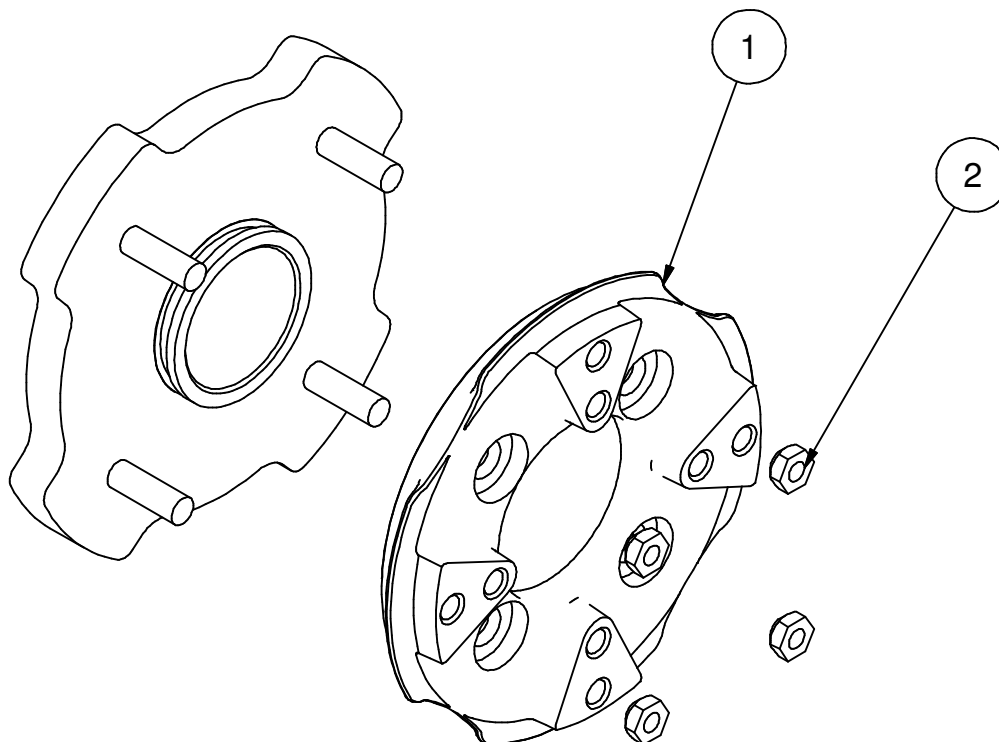

99XA-029

:HUB ADAPTER ASSEMBLY / ASSEMBLAGE  
ADAPTEUR MOYEU

## Liste des pièces / Part List

REF	#pièce/part	QTÉ/QTY	Couple / Torque
1	04AM-033	4	
2	HNWM10-1,25	16	66 N-m / 49 Lbs*feet

2011-07-19

Les Fabrication TJD inc.

147, chemin des Raymond Rivière-du-Loup (Québec), G5R 5X9  
www.tjd.ca