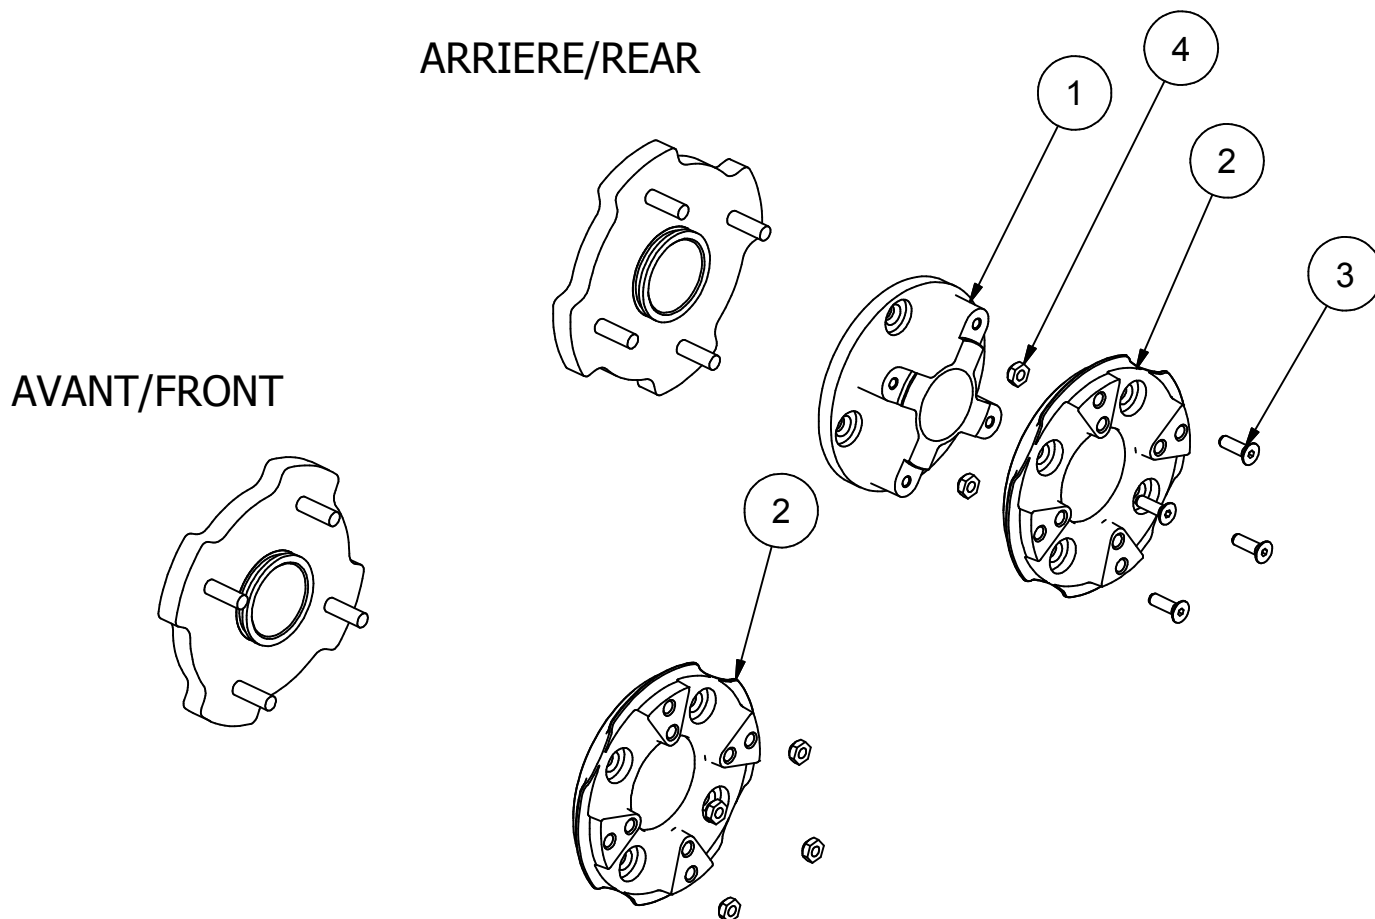

99XA-027

:HUB ADAPTER ASSEMBLY / ASSEMBLAGE
ADAPTEUR MOYEU

Liste des pièces / Part List

| REF | #pièce/part | QTÉ/QTY | Couple / Torque |
|-----|---------------------|---------|----------------------|
| 1 | 04AM-015 | 2 | |
| 2 | 04AM-029 | 4 | |
| 3 | HSFCS3/8-16x1,25B2L | 8 | |
| 4 | HNWM10-1,25 | 16 | 66 N-m / 49 Lbs*feet |