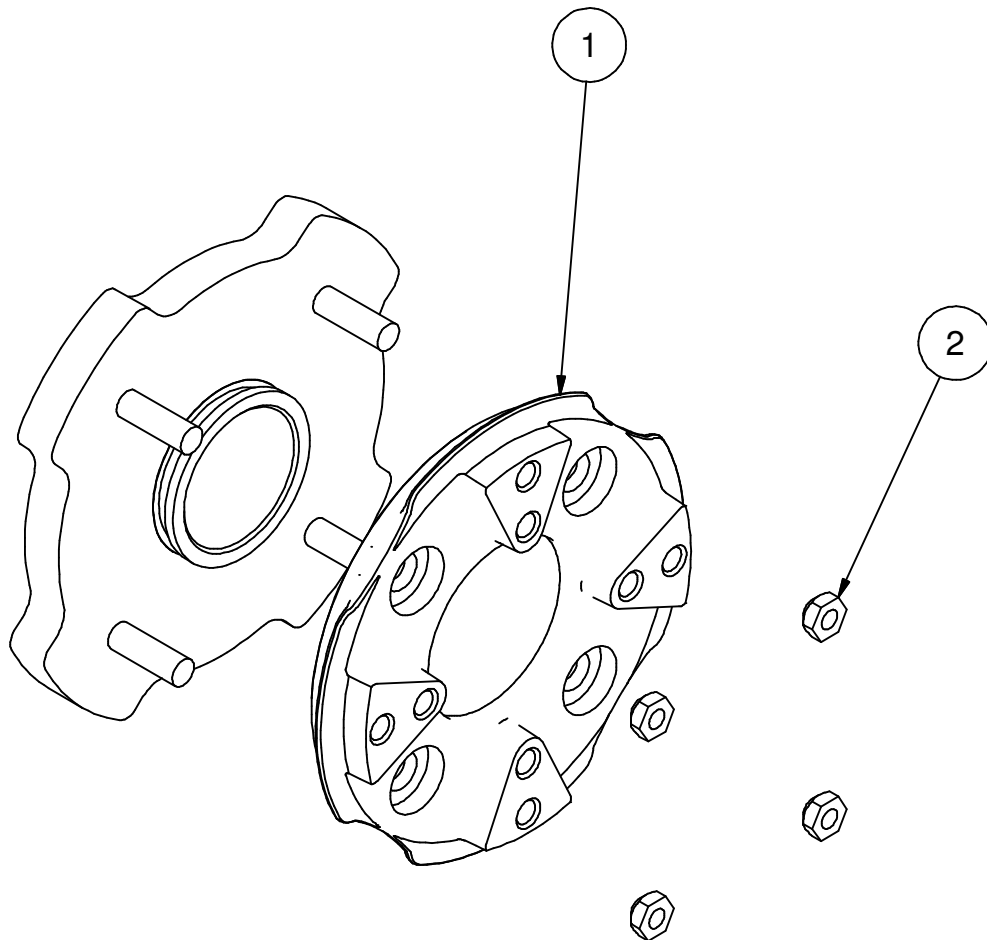

99XA-026

:HUB ADAPTER ASSEMBLY / ASSEMBLAGE
ADAPTEUR MOYEU

Liste des pièces / Part List			
REF	#pièce/part	QTÉ/QTY	Couple / Torque
1	04AM-029	4	
2	HNWM10-1,25	16	66 N-m / 49 Lbs*feet

2011-07-21

**Les Fabrication TJD inc.**147, chemin des Raymond Rivière-du-Loup (Québec), G5R 5X9
www.tjd.ca