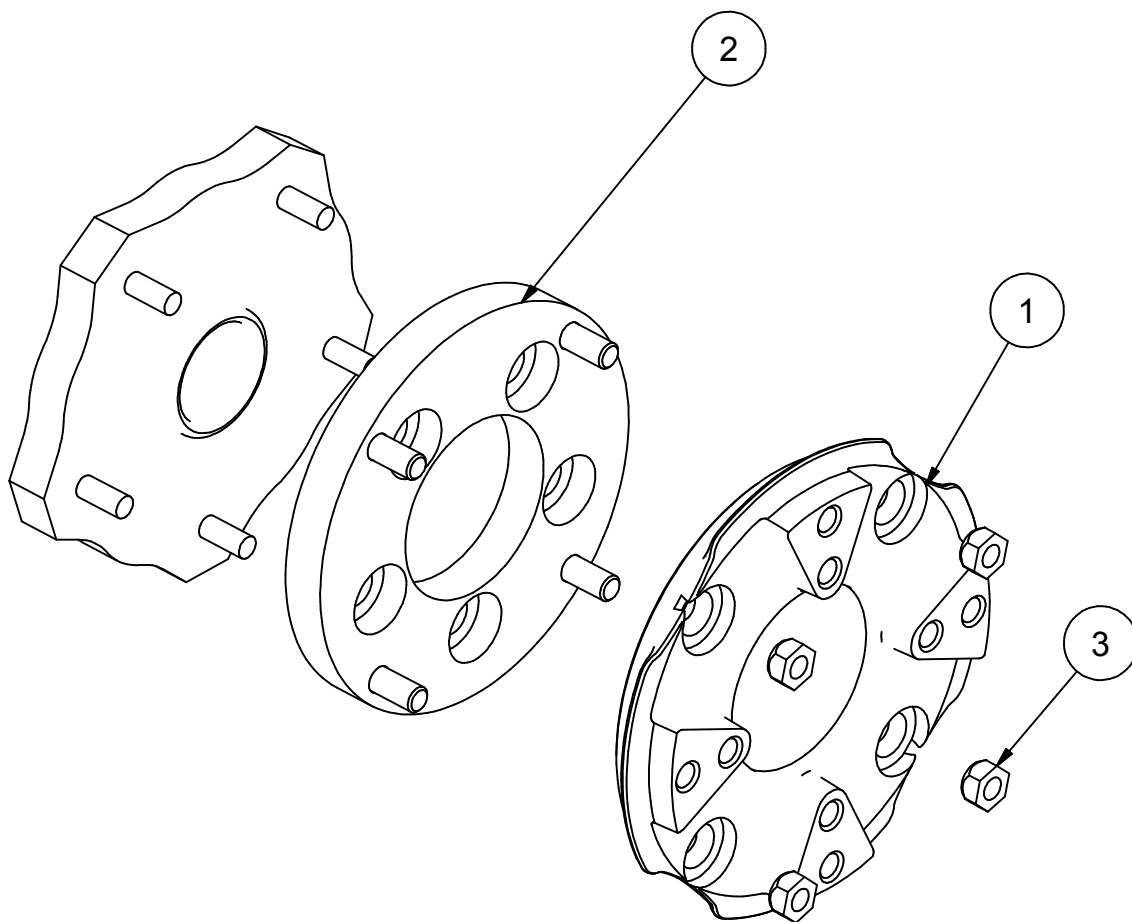

99XA-018

:HUB ADAPTER ASSEMBLY / ASSEMBLAGE
ADAPTEUR MOYEU**Liste des pièces / Part List**

REF	#pièce/part	QTÉ/QTY	Couple / Torque
1	04AM-025	4	
2	00AM-001	4	
3	HNW7116-20NF	16	75N-m / 55 Lbs*feet

2011-07-19