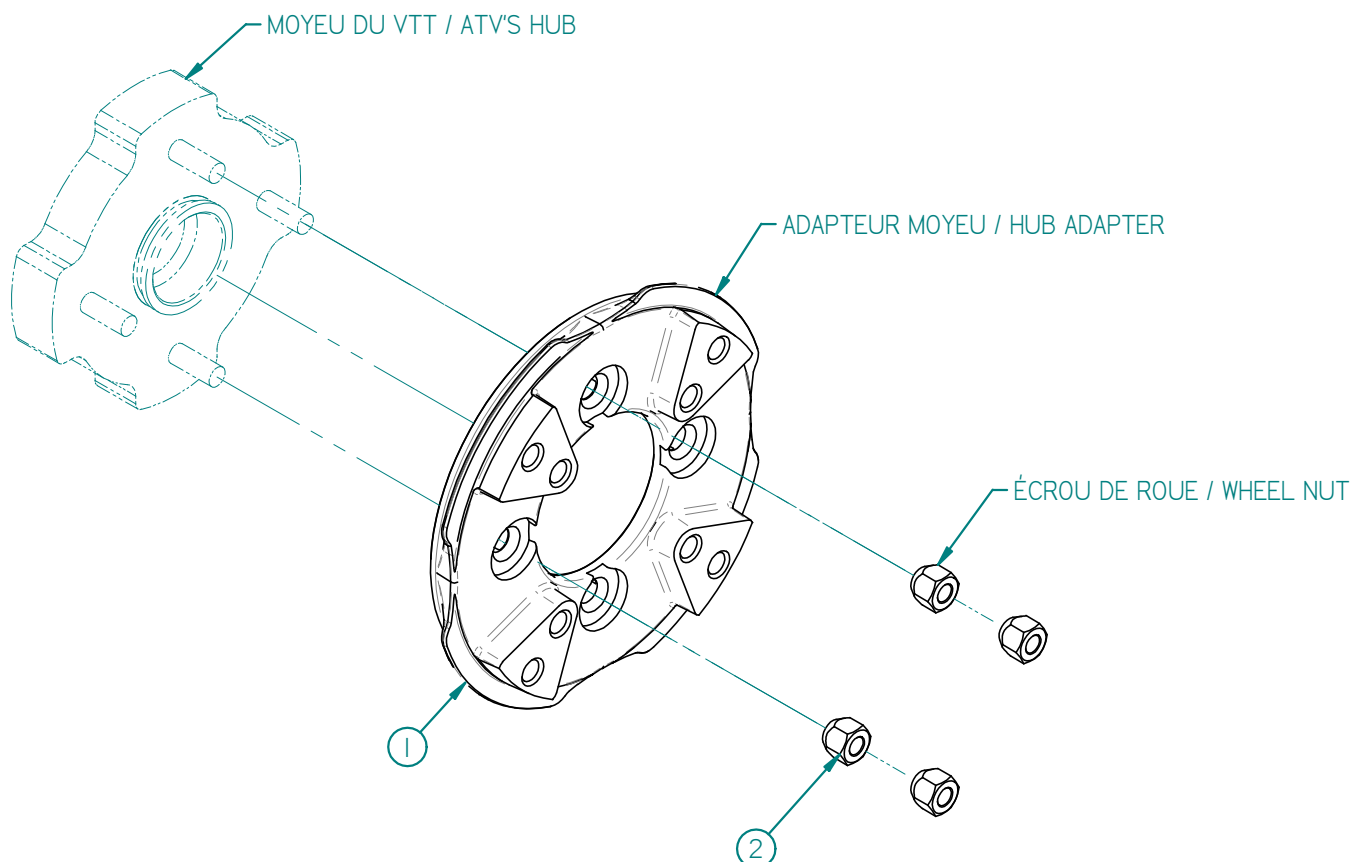

99XA-015 CONTENU DE LA BOÎTE / BOX INCLUDE

REF	Qté / Qty	DESCRIPTION / DESCRIPTION	# PIÈCE / PART
1	4	ADAPTEURS MOYEU / HUB ADAPTER	04AM-026
2	16	ÉCROUS DE ROUE / WHEEL NUT	HNWM12x1.25
	16	VIS À TÊTE FRAISÉE / COUNTERSINK HEAD (POUR MONTAGE ENSEMBLE CHENILLE / FOR TRACKS KIT ASSEMBLY)	HSFCS1/2-13x2J2L