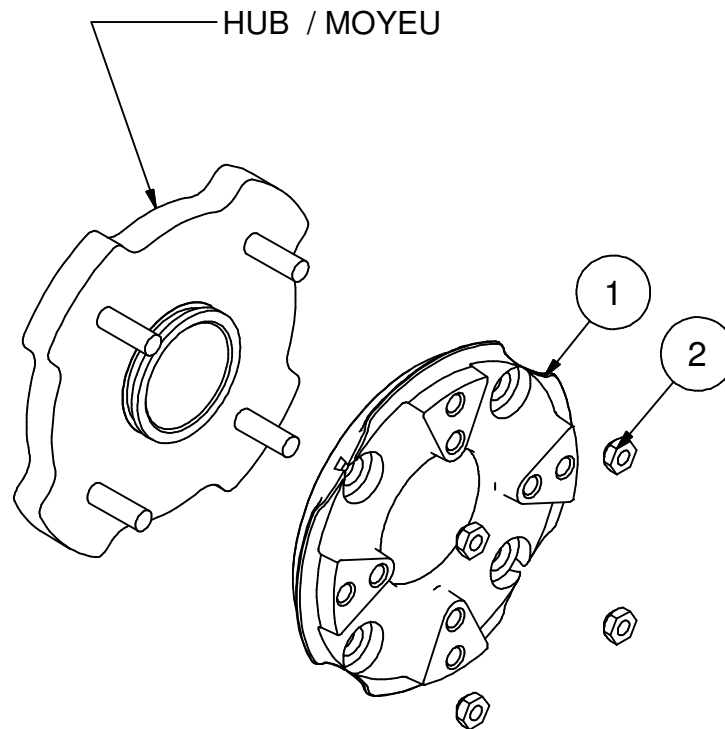

99XA-012

: HUB ADAPTER ASSEMBLY/ ASSEMBLAGE  
ADAPTEUR MOYEU**Liste des pièces / Part List**

REF	#pièce/part	QTÉ/QTY	Couple / Torque
1	04AM-013	4	
2	HNWM10-1,25	16	66 N-m / 49 Lbs*feet

2011-07-19

**Les Fabrication TJD inc.**147, chemin des Raymond Rivière-du-Loup (Québec), G5R 5X9  
www.tjd.ca