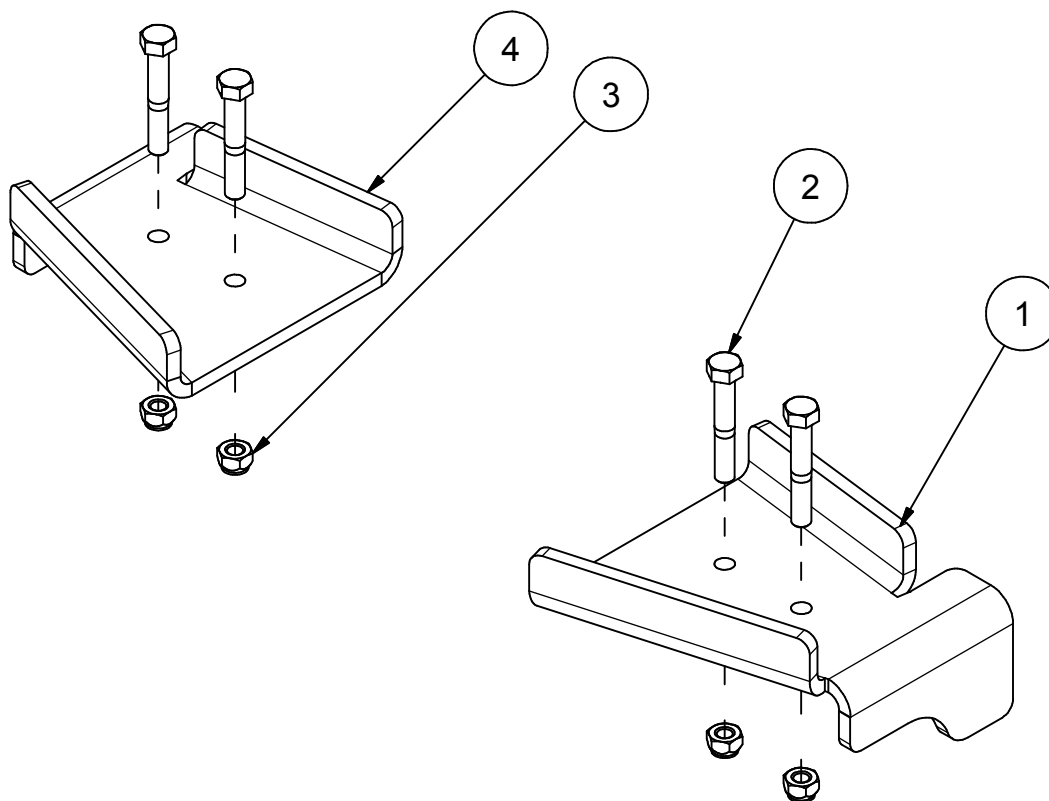

99LB-008**: ENSEMBLE LIMITEUR BRAQUAGE/STEERING
LIMITER****Liste des pièces / Part List**

REF	#pièce/part	QTÉ/QTY
1	04LB-008G	1
2	HB5116-18X2ZBG2	4
3	HLN5/16-18ZBG2	4
4	04LB-008D	1

2012-04-23

**Les Fabrication TJD inc.**147, chemin des Raymond Rivière-du-Loup (Québec), G5R 5X9
www.tjd.ca