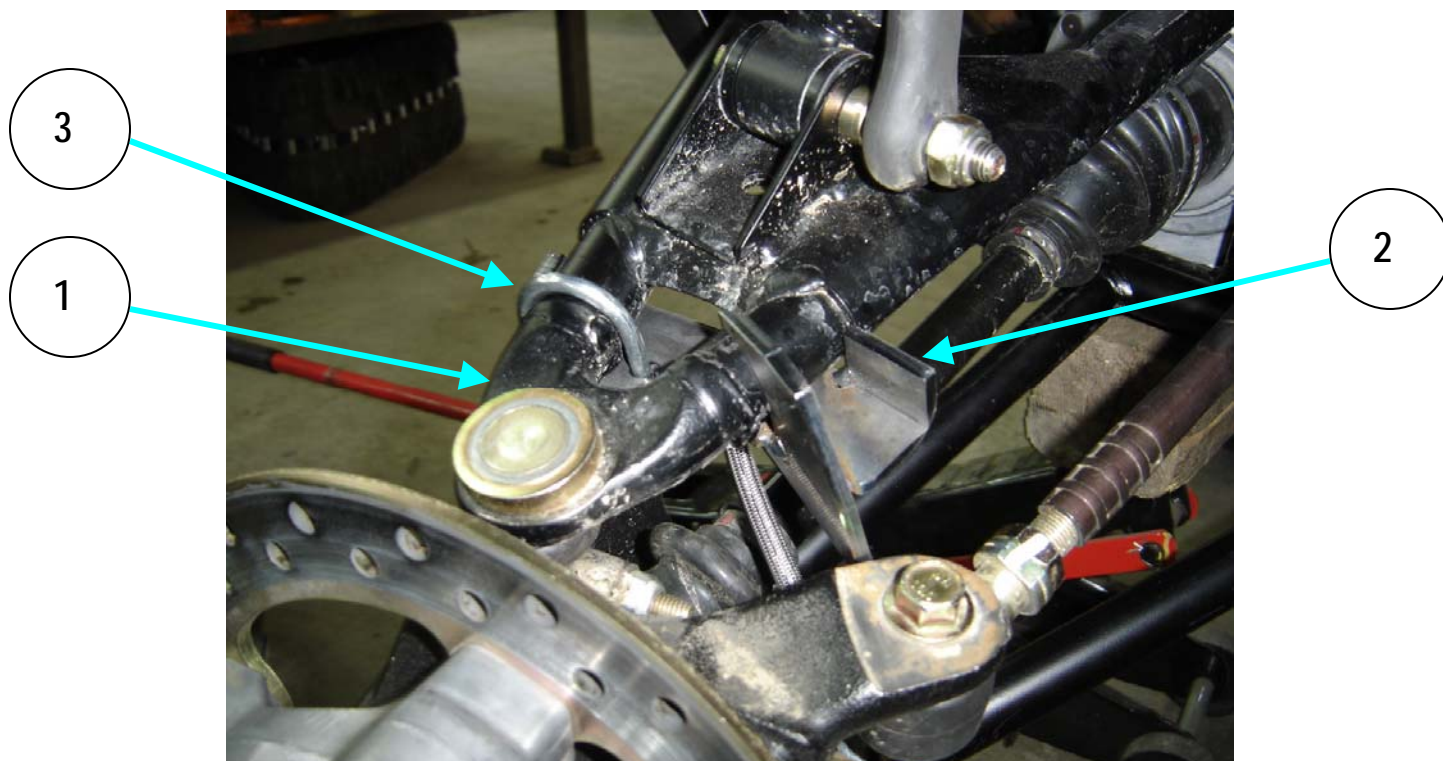

99LB-002: Limiteur de Braquage / Steering Limiter

Liste des pièces / Part List

RÉF	# PIECE/PART	QTÉ/QTY
1	03LB-001G	1
2	03LB-001D	1
3	UB114x1-118x2_S1	2
4	HLN114-20NC	4

23/08/2007

LES FABRICATIONS TJD INC.
 147, chemin des Raymond, Rivière-du-Loup (Québec) G5R 5X9
www.tjd.ca

Installation du limiteur de braquage / Steering limiter installation

- Sur la table de roue supérieure à l'avant du VTT (item 1), boulonner le limiteur de braquage (item 2) à l'aide du boulon en « U » (item 3) tel que montré sur l'image.
- Répéter les étapes de l'autre côté du véhicule.
- On the upper a-arm at the front of the ATV (item 1), bolt the steering limiter with U-bolt (item 3) as shown on the picture.
- Repeat all steps on the other side of the vehicle.