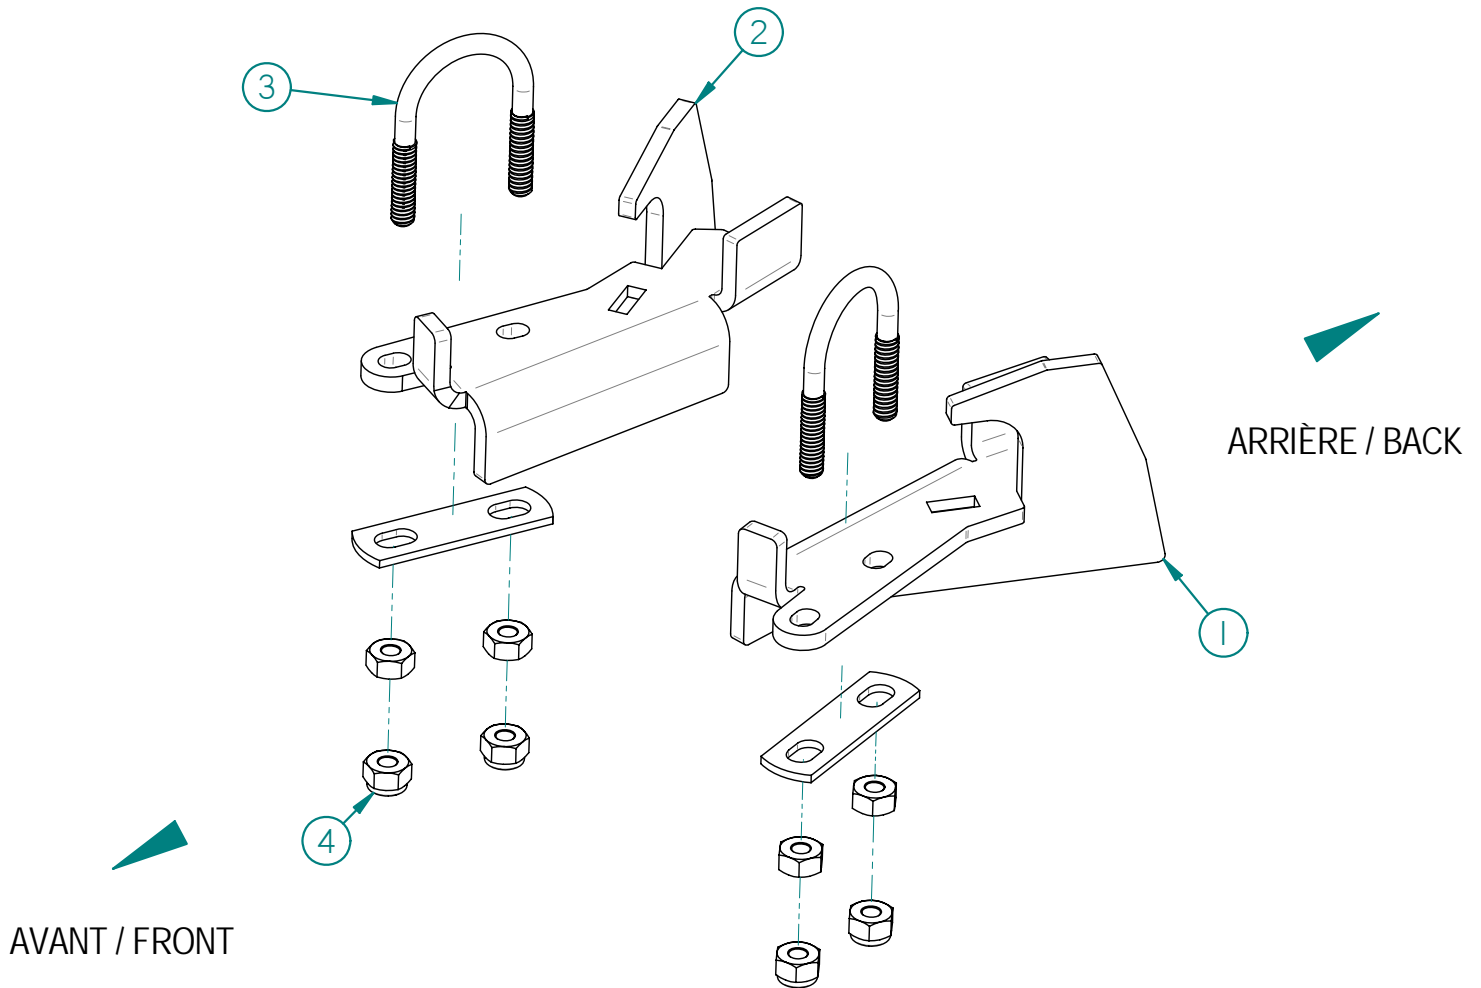

99LB-002: Limiteur de Braquage / Steering Limiter

Liste des pièces / Part List

RÉF	# PIECE/PART	QTÉ/QTY
1	03LB-001G	1
2	03LB-001D	1
3	UB114x1-118x2_S1	2
4	HLN114-20NC	4

23/08/2007

LES FABRICATIONS TJD INC.
 147, chemin des Raymond, Rivière-du-Loup (Québec) G5R 5X9
www.tjd.ca

Installation du limiteur de braquage / Steering limiter installation

- Sur la table de roue supérieure à l'avant du VTT (item 1), boulonner le limiteur de braquage (item 2) à l'aide du boulon en « U » (item 3) tel que montré sur l'image.
- Répéter les étapes de l'autre côté du véhicule.
- On the upper a-arm at the front of the ATV (item 1), bolt the steering limiter with U-bolt (item 3) as shown on the picture.
- Repeat all steps on the other side of the vehicle.