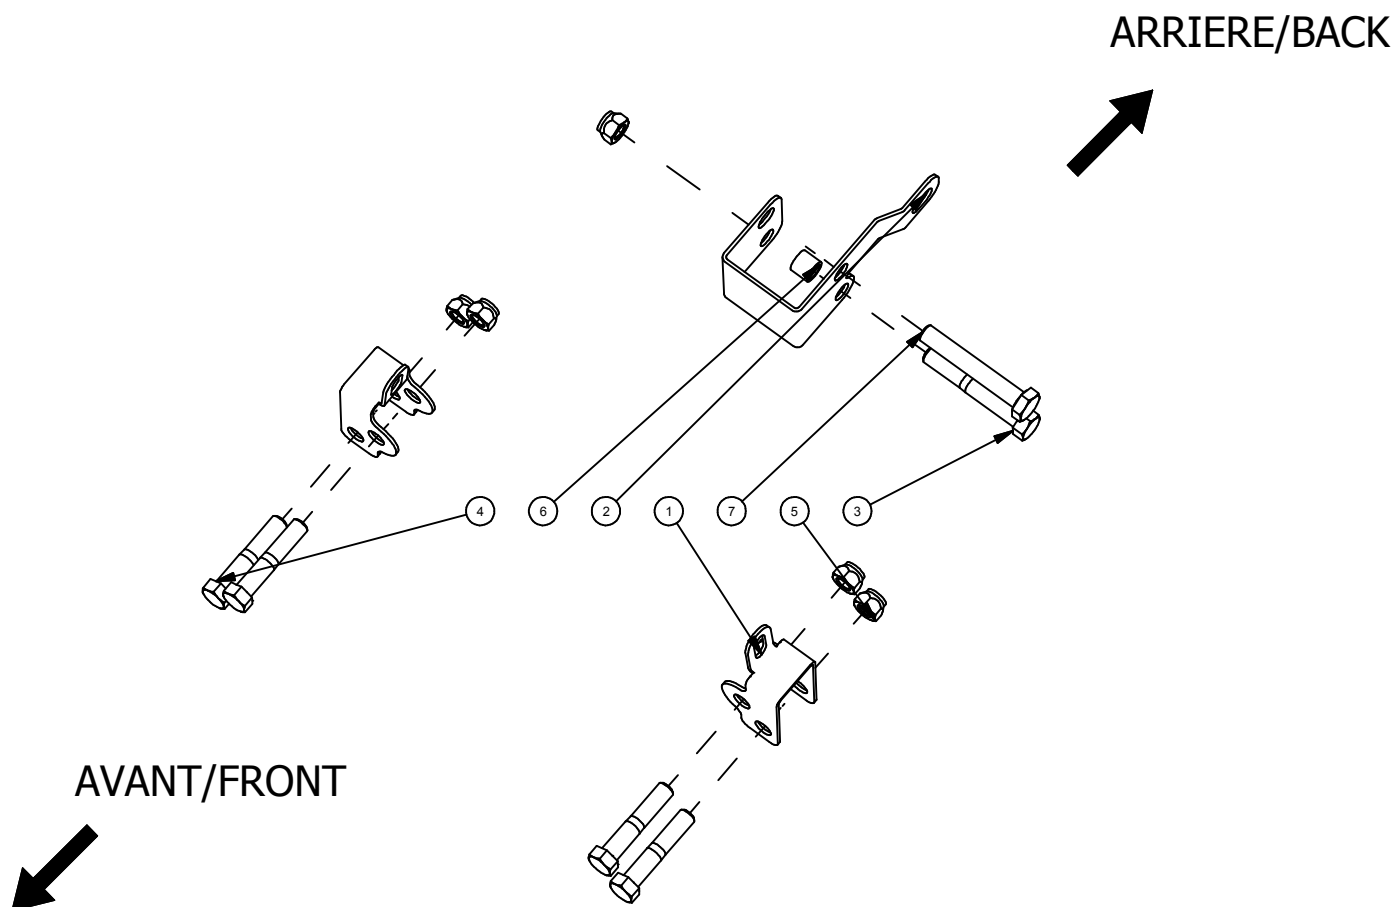

99ER-010

: HONDA TRX-350 RANCHER & 400 AT

REF	QTÉ/QTY	#pièce/part
1	2	04PL-408
2	1	04PL-409
3	1	HB3I8-16X2-1I2ZBG2
4	4	HB3I8-16X2ZBG2
5	5	HLN3/8-16ZBG2
6	1	04TU-167
7	1	HBM10x1,25x65ZBG8,8

2010-09-30

**Les Fabrication TJD inc.**147, chemin des Raymond Rivière-du-Loup (Québec), G5R 5X9
www.tjd.ca