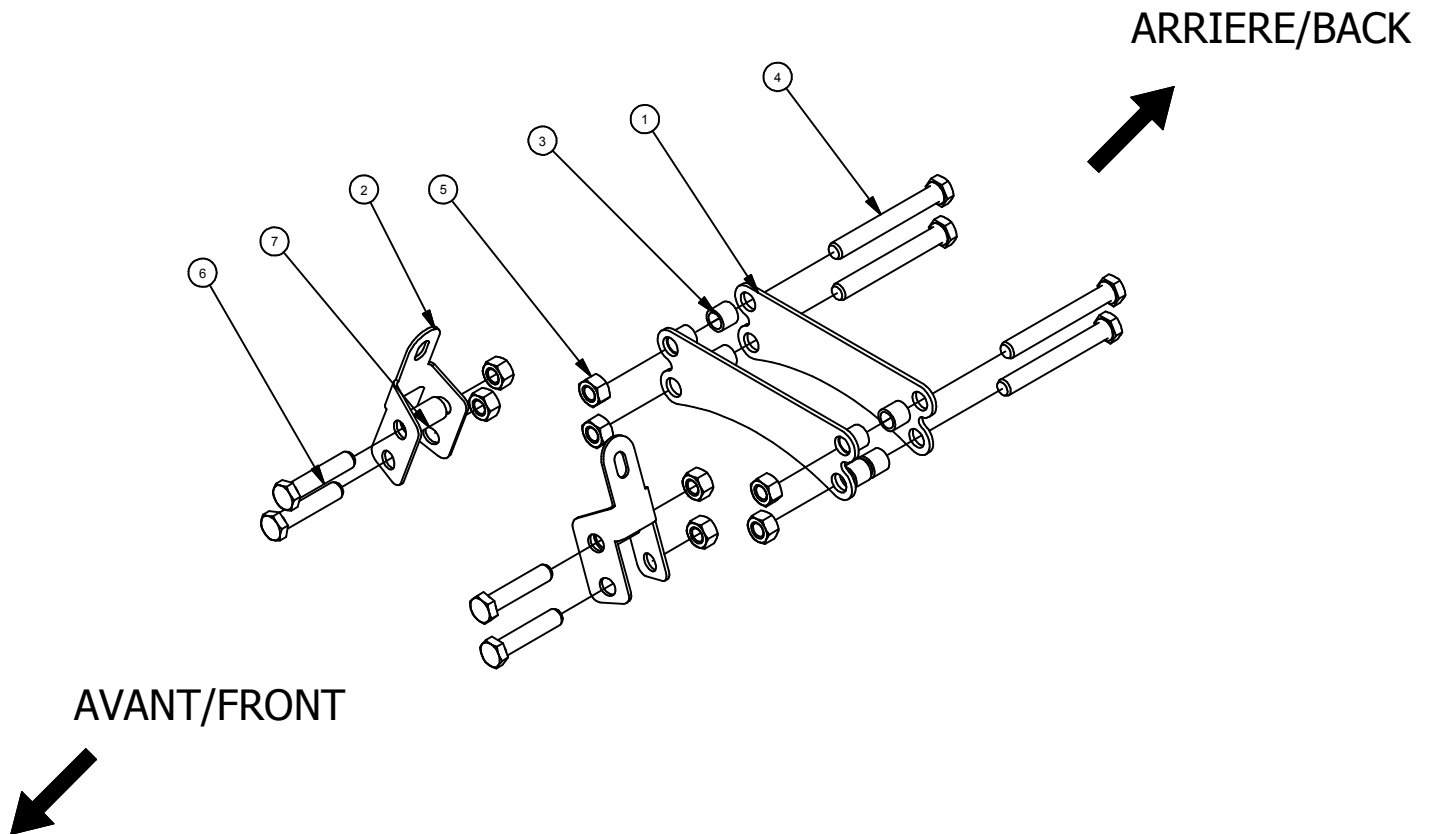

99ER-007 : HONDA RINCON 680 2010

REF	QTÉ/QTY	#pièce/part
1	2	04PL-402
2	2	04PL-403
3	8	04TU-167
4	4	HB3I8NC-3
5	8	HN3I8-16NC
6	4	HB3I8NC-1,75
7	2	04TU-168

2010-09-17

Les Fabrication TJD inc.

147, chemin des Raymond Rivière-du-Loup (Québec), G5R 5X9
www.tjd.ca