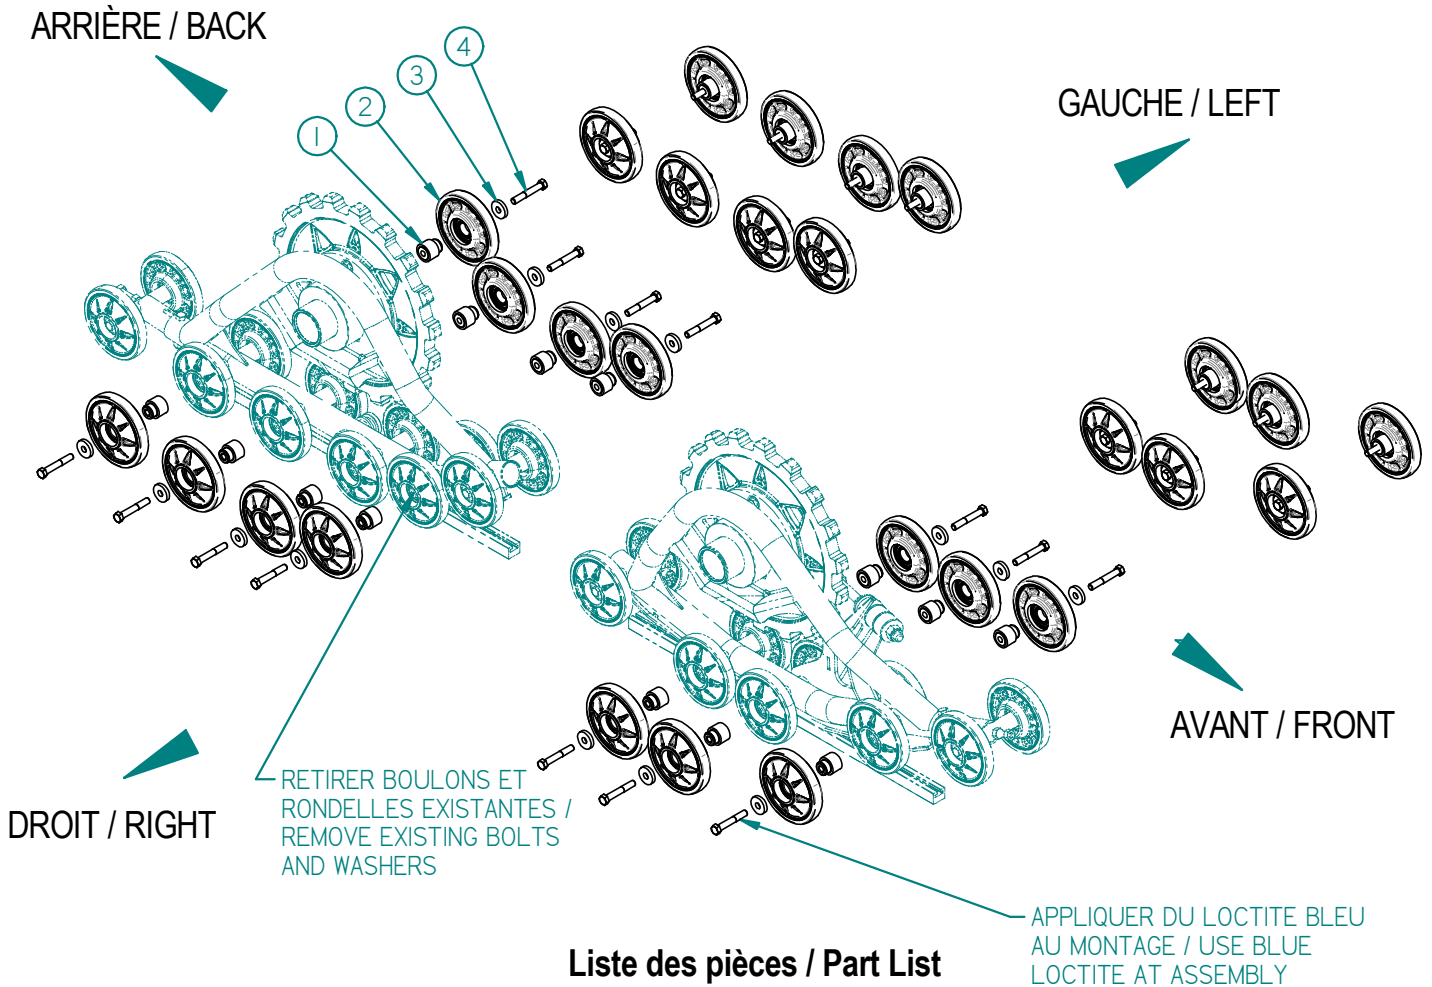

99DR-006: ENS. ROUES DOUBLE XTRACKa / XTRACKa DOUBLE WHEELS KIT

RÉF	# PIÈCE/PART	QTÉ/QTY
1	04AR-096	28
2	04RO-008	28
3	04RL-012	28
4	HB7116-14x2-314ZBG8L	28

2012-04-02

LES FABRICATIONS TJD INC.

147, chemin des Raymond, Rivière-du-Loup (Québec) G5R 5X9
www.tjd.ca