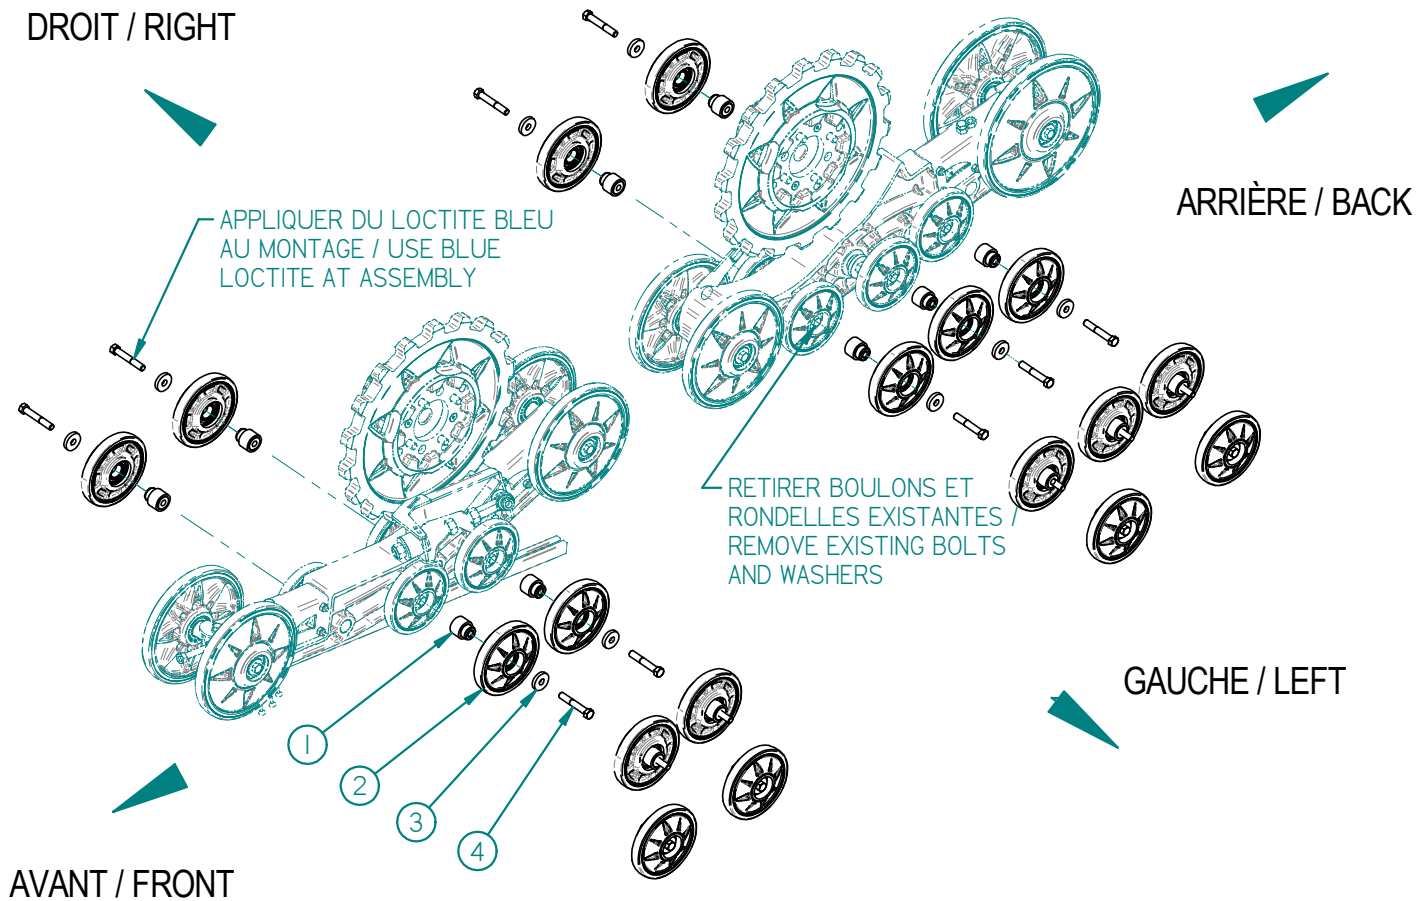

99DR-005: ENS. ROUES DOUBLE XGEN IIIa / XGEN IIIa DOUBLE WHEELS KIT

Liste des pièces / Part List

RÉF	# PIÈCE/PART	QTÉ/QTY
1	04AR-096	18
2	04RO-008	18
3	04RL-012	18
4	HB7116-14x2-3I4ZBG8	18

2011-10-17

LES FABRICATIONS TJD INC.

147, chemin des Raymond, Rivière-du-Loup (Québec) G5R 5X9
www.tjd.ca