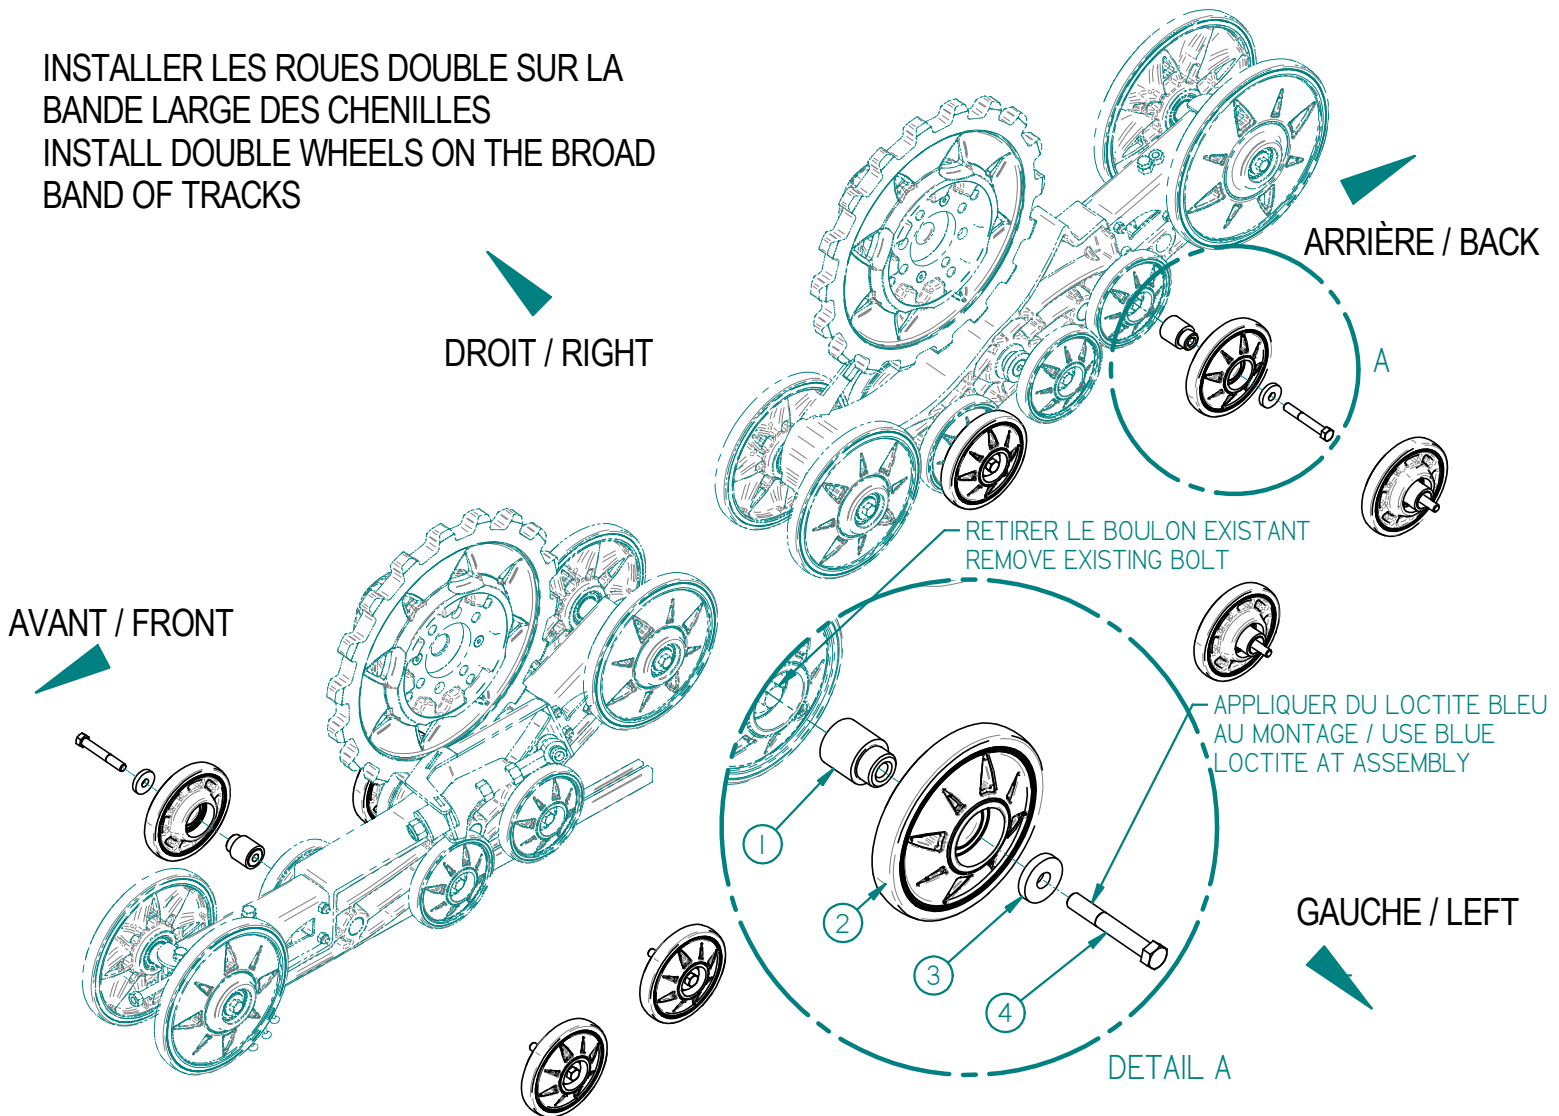

99DR-002: ENS. ROUE DOUBLE X GEN / X GEN DOUBLES WHEEL KIT

INSTALLER LES ROUES DOUBLE SUR LA
BANDE LARGE DES CHENILLES
INSTALL DOUBLE WHEELS ON THE BROAD
BAND OF TRACKS

Liste des pièces / Part List

RÉF	# PIÈCE/PART	QTÉ/QTY
1	04AR-063	8
2	02RO-007	8
3	04RL-012	8
4	HB7116-14x3J8	8

09/12/2008

LES FABRICATIONS TJD INC.

147, chemin des Raymond, Rivière-du-Loup (Québec) G5R 5X9
www.tjd.ca