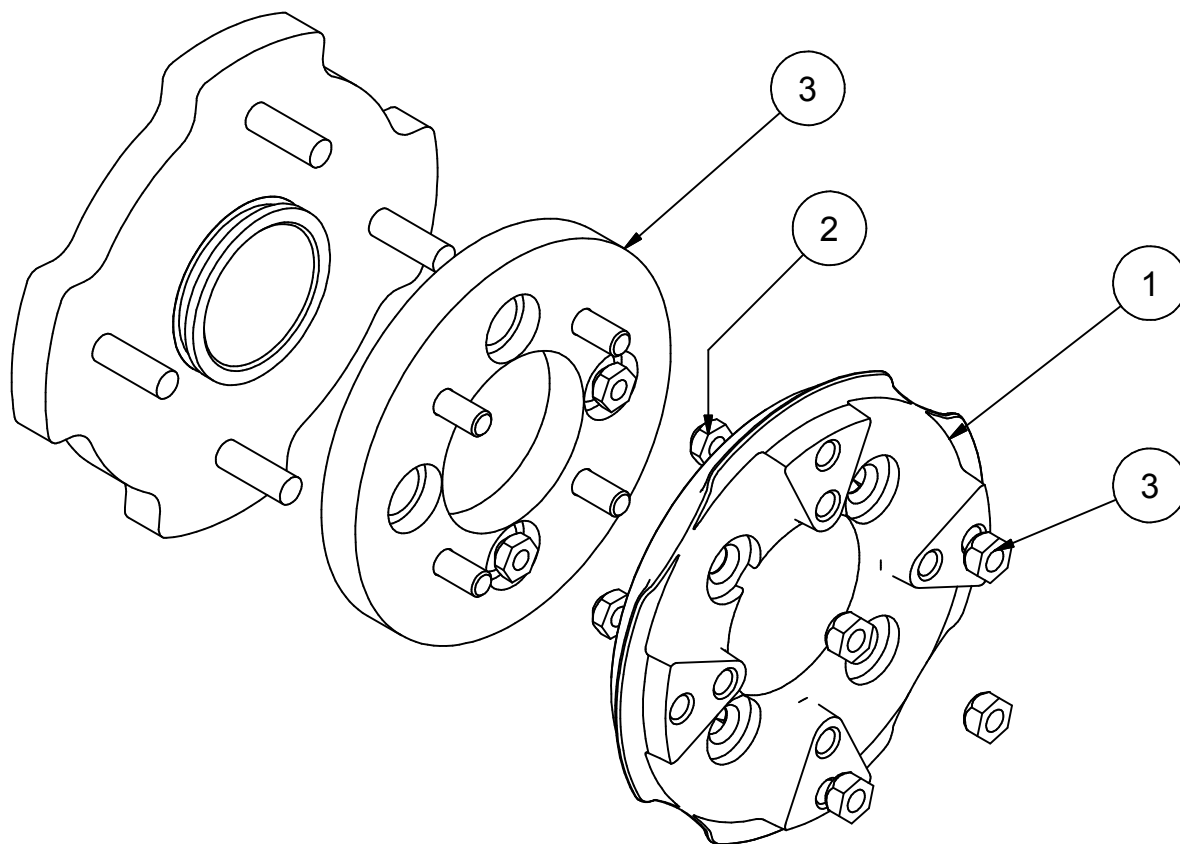

99XD-017

:HUB ADAPTER ASSEMBLY / ASSEMBLAGE
ADAPTEUR MOYEU

Liste des pièces / Part List

ITEM	PART NUMBER	QTY	Couple / Torque
1	04AM-034	2	
2	HNWM10-1,25	16	66 N-m / 49 Lbs*feet
3	00AM-002	2	

2011-07-21

Les Fabrication TJD inc.