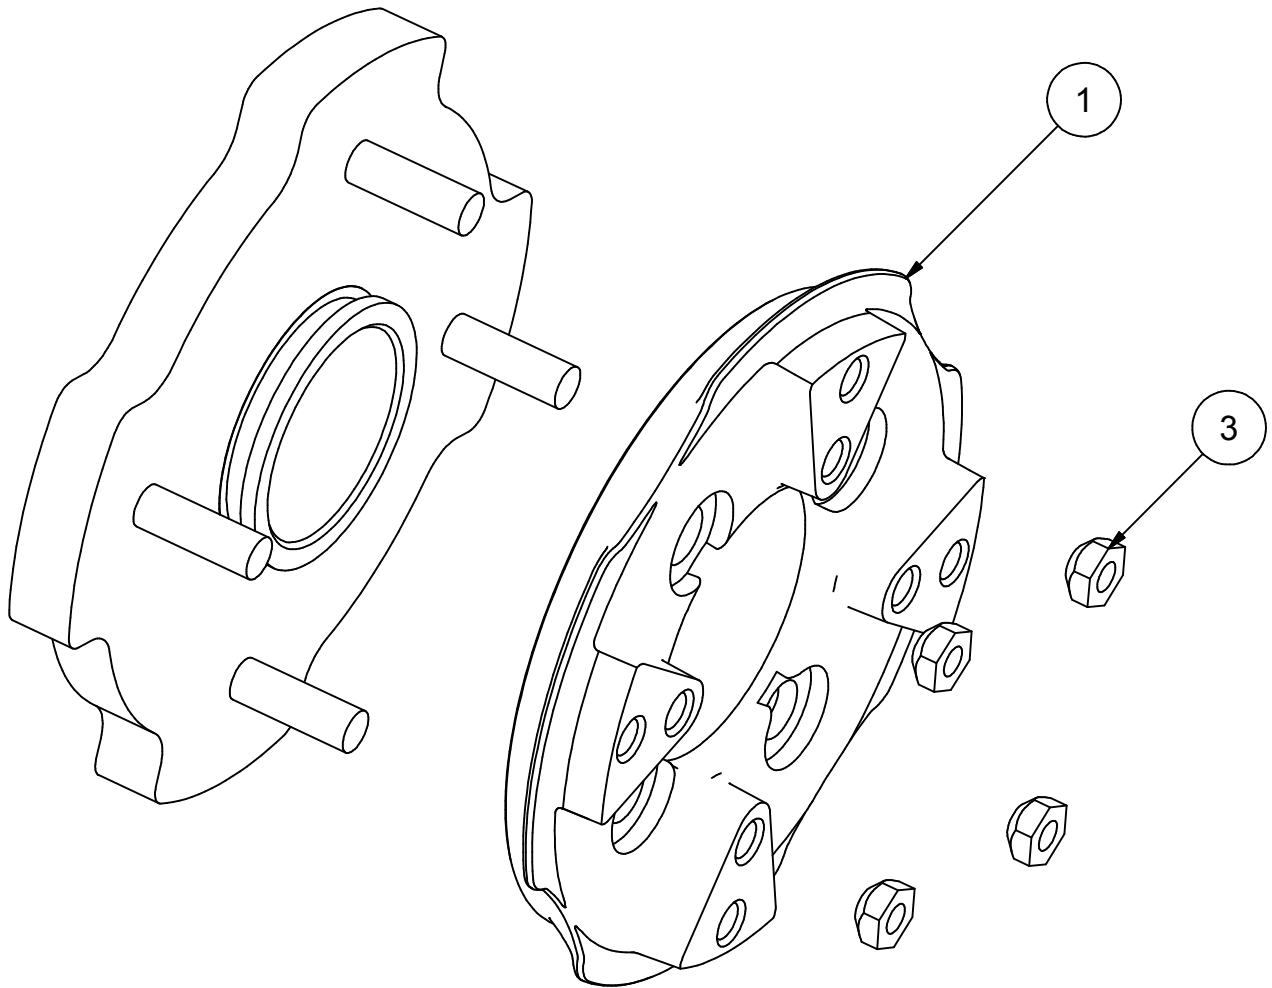

99XD-015

:HUB ADAPTER ASSEMBLY / ASSEMBLAGE
ADAPTEUR MOYEU**Liste des pièces / Part List**

ITEM	PART NUMBER	QTY	Couple / Torque
1	04AM-034	2	
3	HNWM10-1,25	16	66 N-m / 49 Lbs*feet

2013-03-20

**Les Fabrication TJD inc.**147, chemin des Raymond Rivière-du-Loup (Québec), G5R 5X9
www.tjd.ca