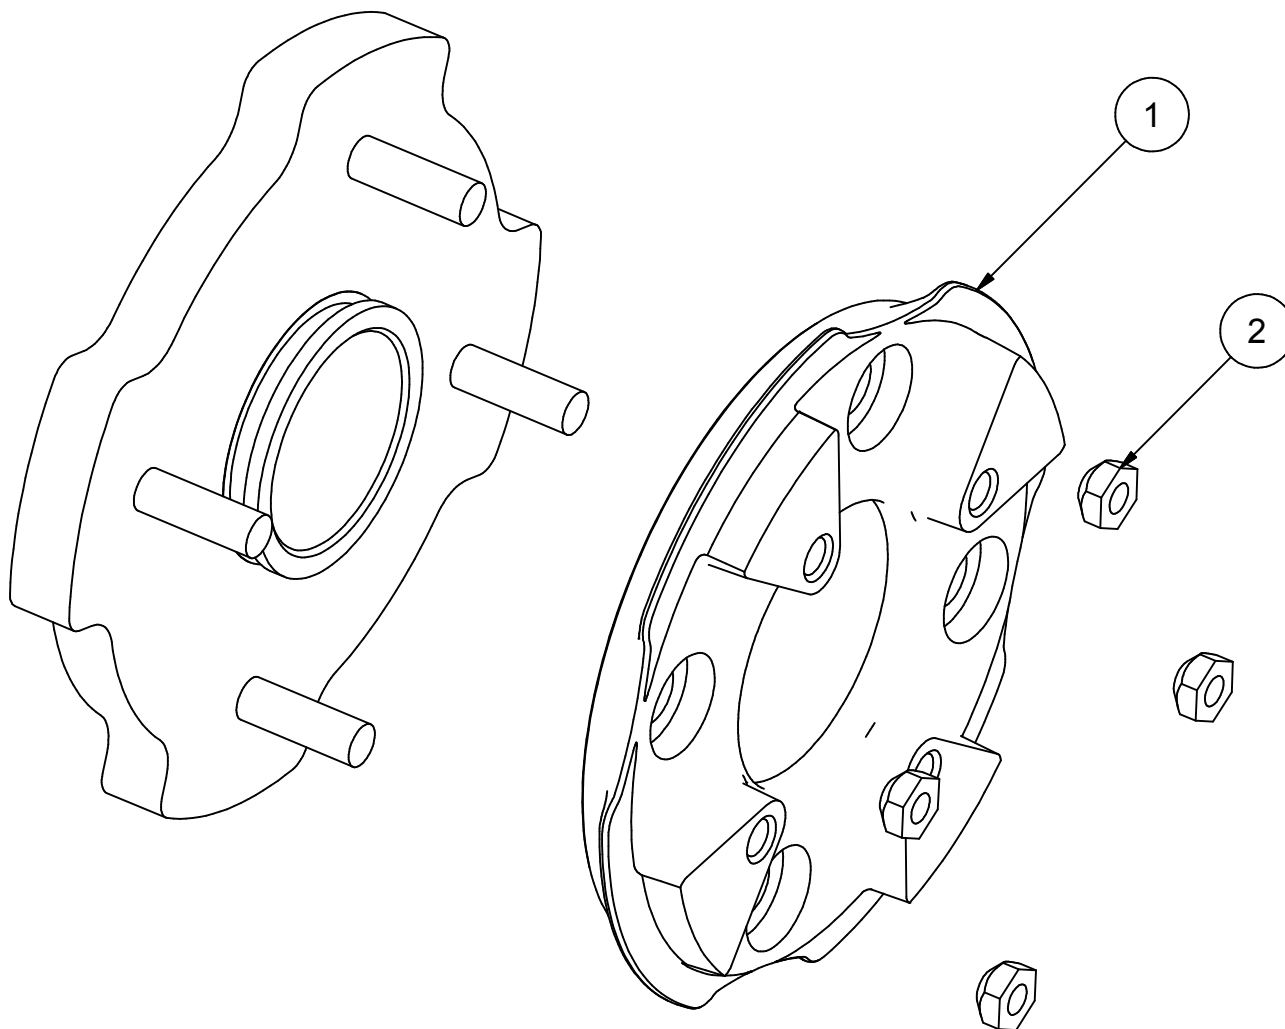

99XD-010

:HUB ADAPTER ASSEMBLY / ASSEMBLAGE  
ADAPTEUR MOYEU

## Liste des pièces / Part List

ITEM	PART NUMBER	QTY	Couple / Torque
1	04AM-024	2	
2	HNWM10-1,25	16	66 N-m / 49 Lbs*feet

2013-03-20

Les Fabrication TJD inc.

147, chemin des Raymond Rivière-du-Loup (Québec), G5R 5X9  
www.tjd.ca