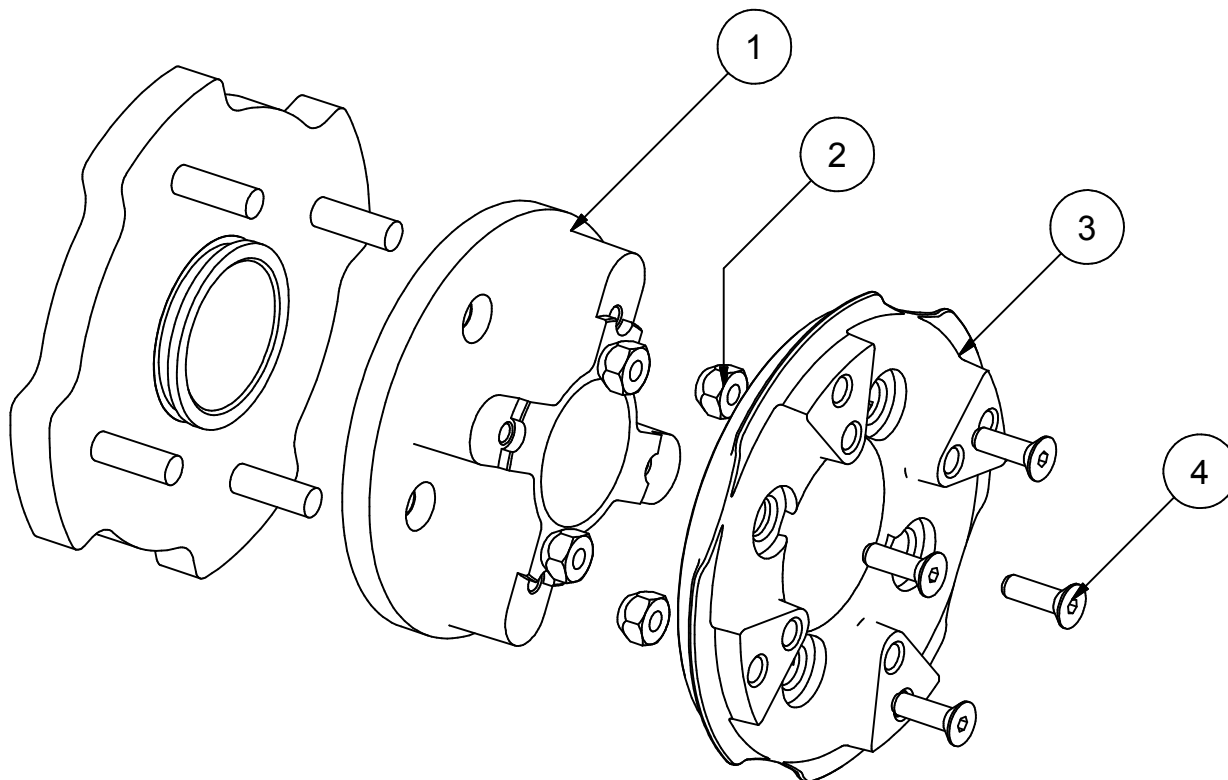

99XD-009

:HUB ADAPTER ASSEMBLY / ASSEMBLAGE
ADAPTEUR MOYEU

Liste des pièces / Part List

ITEM	PART NUMBER	QTY	Couple / Torque
1	04AM-027	2	
2	04HE-003	16	66 N-m / 49 Lbs*feet
3	04AM-028	2	
4	HSHCS318-16x1-114B2L	8	66 N-m / 49 Lbs*feet