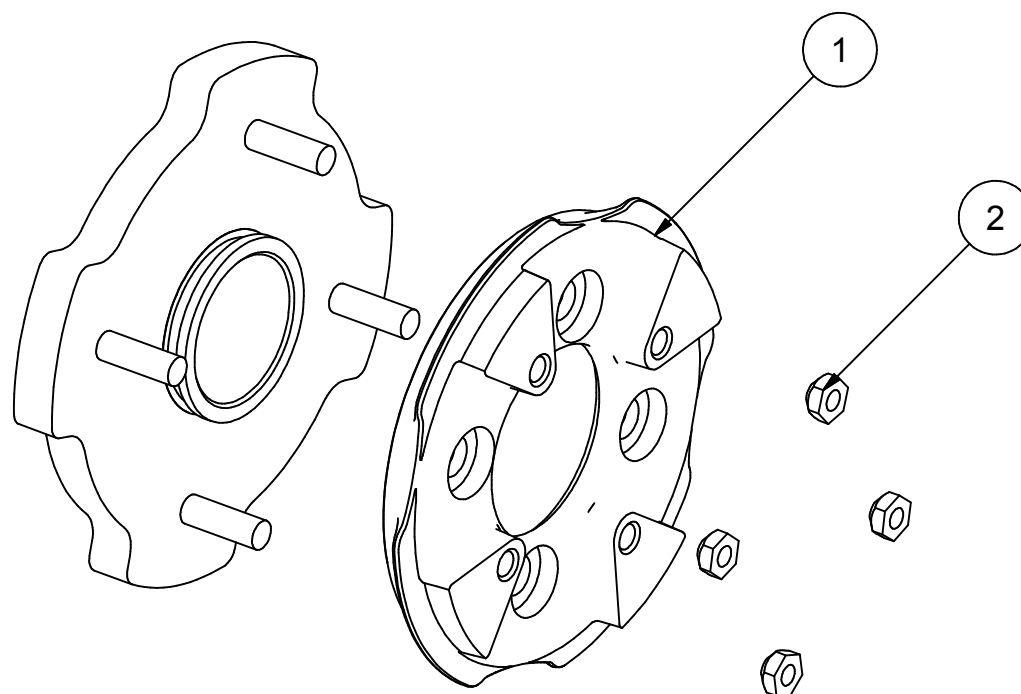

99XD-007

:HUB ADAPTER ASSEMBLY / ASSEMBLAGE
ADAPTEUR MOYEU**Liste des pièces / Part List**

ITEM	PART NUMBER	QTY	Couple / Torque
1	04AM-020	2	
2	HNWM10-1,25	16	66 N-m / 49 Lbs*feet

2013-03-20

**Les Fabrication TJD inc.**147, chemin des Raymond Rivière-du-Loup (Québec), G5R 5X9
www.tjd.ca