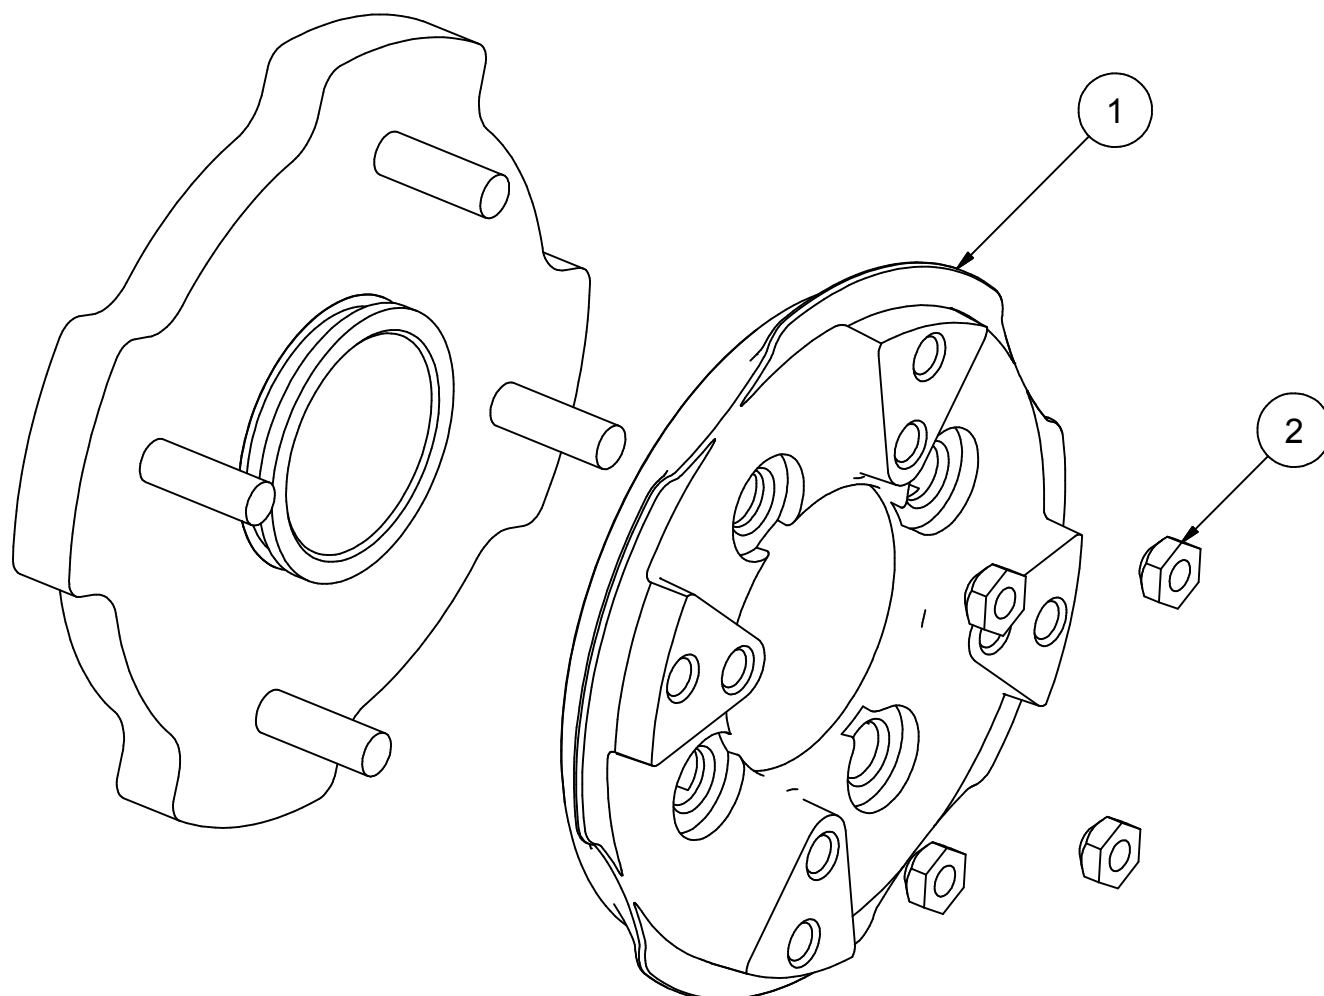

99XD-006

:HUB ADAPTER ASSEMBLY / ASSEMBLAGE
ADAPTEUR MOYEU**Liste des pièces / Part List**

ITEM	PART NUMBER	QTY	Couple / Torque
1	04AM-028	2	
2	HNWM10-1,25	16	66 N-m / 49 Lbs*feet

2013-03-20

**Les Fabrication TJD inc.**147, chemin des Raymond Rivière-du-Loup (Québec), G5R 5X9
www.tjd.ca