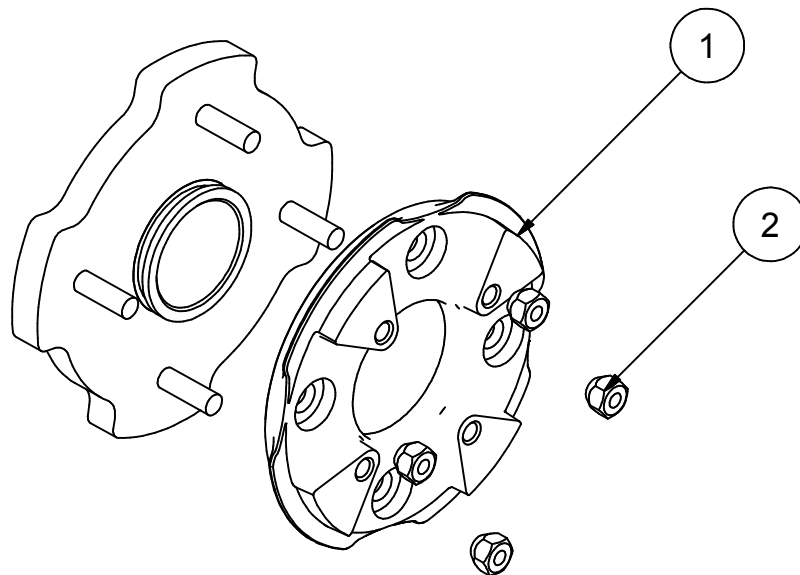

99XD-005

:HUB ADAPTER ASSEMBLY / ASSEMBLAGE
ADAPTEUR MOYEU**Liste des pièces / Part List**

ITEM	PART NUMBER	QTY	Couple / Torque
1	04AM-021	2	
2	04HE-006	16	66 N-m / 49 Lbs*feet

2013-03-20

**Les Fabrication TJD inc.**147, chemin des Raymond Rivière-du-Loup (Québec), G5R 5X9
www.tjd.ca