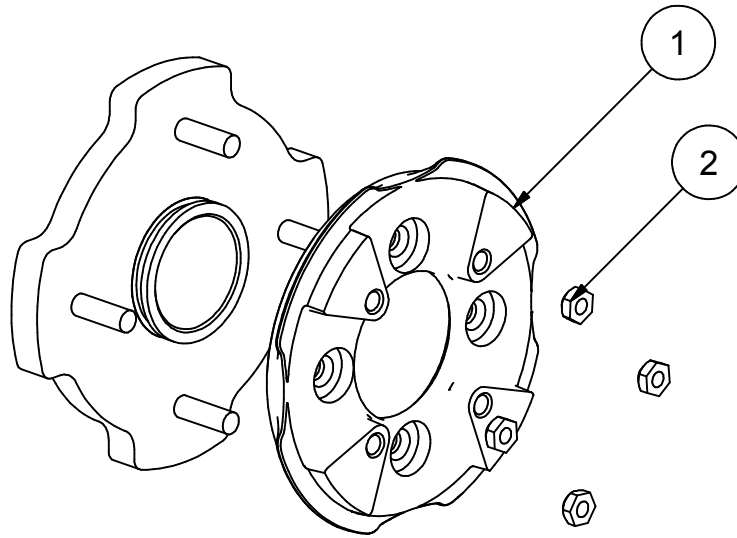

99XD-003

:HUB ADAPTER ASSEMBLY / ASSEMBLAGE  
ADAPTEUR MOYEU**Liste des pièces / Part List**

ITEM	PART NUMBER	QTY	Couple / Torque
1	04AM-020	2	
2	HNWM10-1,25	16	66 N-m / 49 Lbs*feet

2013-03-20

**Les Fabrication TJD inc.**147, chemin des Raymond Rivière-du-Loup (Québec), G5R 5X9  
www.tjd.ca