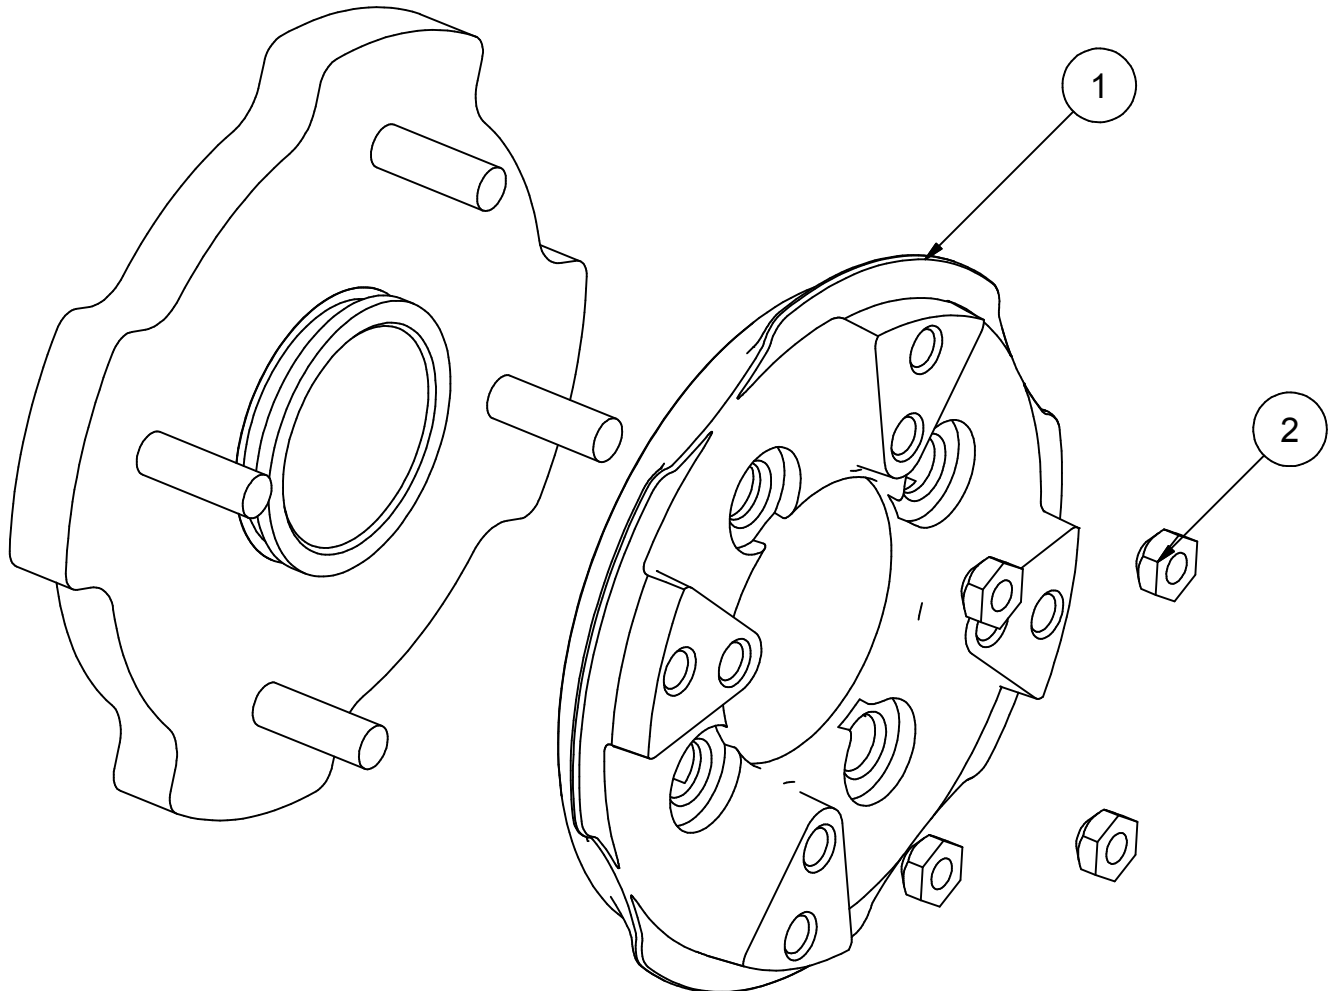

99XD-002

:HUB ADAPTER ASSEMBLY / ASSEMBLAGE
ADAPTEUR MOYEU

Liste des pièces / Part List

ITEM	PART NUMBER	QTY	Couple / Torque
1	04AM-028	2	
2	HNWM10-1,25	16	66 N-m / 49 Lbs*feet

2013-03-20

Les Fabrication TJD inc.